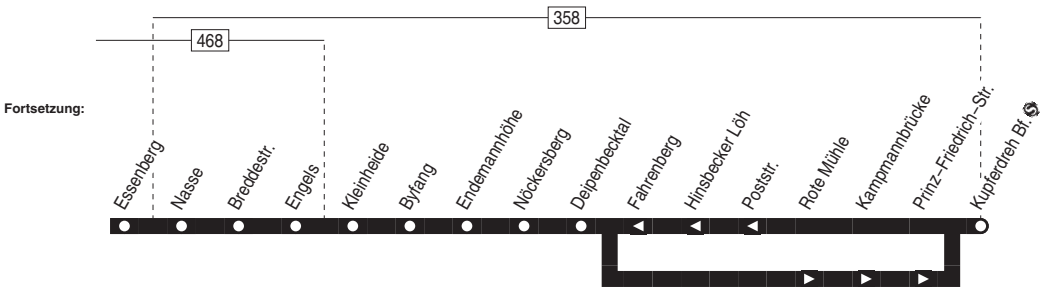

141

Anschlüsse:

RUHR
BAHN

141

Hattlingen Mitte - Essen-Kupferdreh Bf.

141

141

Montag – Freitag

141

Hattingen Mitte - Essen-Kupferdreh Bf.

141

Haltestellen	Abfahrtszeiten														
	5.48	6.18	6.35	12.35	12.50	13.05	13.27	13.34	13.35	16.05	16.40	17.05	20.05	20.59	21.59
Nasse ab															
Kohlenstr.					51		28	35							
Hilgenweg					54		31	38							
Hombergsegge					55		32	39							
Im Eickhof					12.57		13.34	13.41							
Breddestr.	49	19	36		36	06			36	06	41	06	06	21.00	22.00
Engels	50	20	37	alle	37	07			37	alle	07	42	07	alle	07
Kleinheide	52	22	39	30	39	09			39	30	09	44	09	30	09
Byfang	54	24	41	Min.	41	11			41	Min.	11	46	11	Min.	11
Endemannhöhe	55	25	42		42	12			42	12	47	12	12	05	05
Nöckersberg	56	26	43		43	13			43	13	48	13	13	06	06
Deipenbecktal	57	27	44		44	14			44	14	49	14	14	07	07
Rote Mühle	6.01	31	48		48	18			48	18	53	18	18	10	10
Kampmannbrücke	02	32	49		49	19			49	19	54	19	19	11	11
Prinz-Friedrich-Str.	03	33	50		50	20			50	20	55	20	20	12	12
Kupferdreh Bf.  an	6.05	6.35	6.52		12.52	13.22			13.52	16.22	16.57	17.22	20.22	21.14	22.14