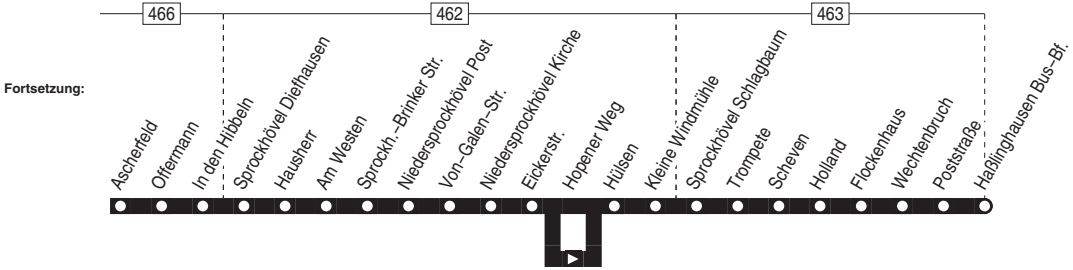

330

Anschlüsse:

330

Hattingen Mitte –
Sprockhövel – Hattinghausen Bus-Bf.

330

330

Montag – Freitag

Samstag

Haltestellen	Abfahrtszeiten													
	S	S	S	S	S	S	S	S	S	S	S			
Hattingen Mitte ☉ ab		7.28		9.28	11.28	12.28	13.28	14.13	15.28	17.28	19.28		9.28	19.28
Hatt.-Friedrichstr.		29		29	29	29	29	14	29	29	29		29	29
Hattingen, Ev. Krankenhaus		31		31	31	31	31	16	31	31	31		31	31
Sünsbruch		32		32	32	32	32	17	32	32	32		32	32
Lüggerssegge		33		33	33	33	33	18	33	33	33		33	33
Bredenscheid		35		35	35	35	35	20	35	35	35		35	35
Im Lichtenbruch		36		36	36	36	36	21	36	36	36		36	36
Sperberweg		37		37	37	37	37	22	37	37	37		37	37
Schreppingshöhe		38		38	38	38	38	23	38	38	38		38	38
Habichtstr.		39		39	39	39	39	24	39	39	39		39	39
Buchengrund		40		40	40	40	40	25	40	40	40		40	40
An der Heide		41		41	41	41	41	26	41	41	41		41	41
Wodantal		43		43	43	43	43	28	43	43	43		43	43
Oberste Porbeck		44		44	44	44	44	29	44	44	44		44	alle 44
Am Stuten		45		45	45	45	45	30	45	45	45		45	2 45
Polacksberg		47		47	47	47	47	32	47	47	47		47	Std. 47
Zeche Petrussegen		49		49	49	49	49	34	49	49	49		49	49
Am Scharfen Eck		50		50	50	50	50	35	50	50	50		50	50
An der Honte		52		52	52	52	52	37	52	52	52		52	52
Ascherfeld		53		53	53	53	53	38	53	53	53		53	53
Offermann		55		55	55	55	55	40	55	55	55		55	55
In den Höbbeln		57		57	57	57	57	42	57	57	57		57	57
Sprockhövel Diefhausen		58		58	58	58	58	43	58	58	58		58	58
Hausherr		59		59	59	59	59	44	59	59	59		59	59
Am Westen		8.00		10.00	12.00	13.00	14.00	45	16.00	18.00	20.00		10.00	20.00
Sprockh.-Brinker Str.		01		01	01	01	01	46	01	01	01		01	01
Niedersprockhövel Post		02		02	02	02	02	47	02	02	02		02	02
Von-Galen-Str.		03		03	03	03	03	48	03	03	03		03	03
Niedersprockhövel Kirche an		8.04		10.04	12.04	13.04	14.04	14.49	16.04	18.04	20.04		10.04	20.04