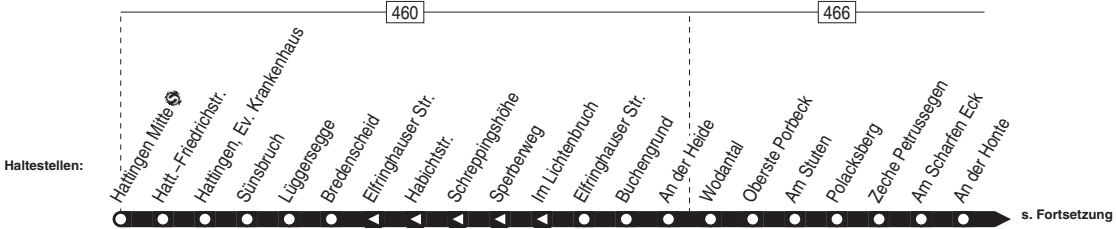

330

Anschlüsse: