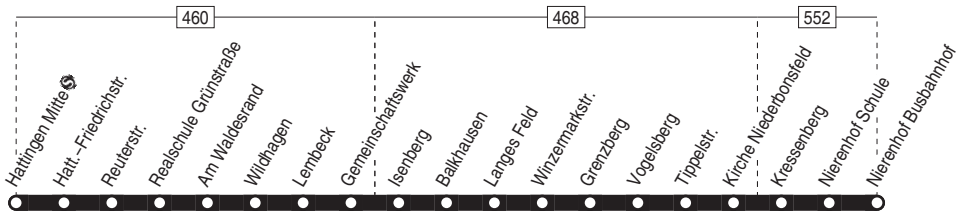

331

Haltestellen:

Anschlüsse:

331

Hattlingen Mitte -
Velbert-Nierenhof Bus-Bf.

331

**331**

Montag – Freitag

Samstag

Haltestellen	Abfahrtszeiten														
	S														
Hattingen Mitte ☉ ab	6.22	8.02	10.02	12.02		14.02	16.02	18.02	20.02	8.34	10.34	12.34	14.34	16.34	18.34
Hatt.-Friedrichstr.	23	03	03	03		03	03	03	03	35	35	35	35	35	35
Reuterstr.	24	04	04	04		04	04	04	04	36	36	36	36	36	36
Realschule Grünstraße	25	05	05	05	13.03	05	05	05	05	37	37	37	37	37	37
Am Waldesrand	26	06	06	06	04	06	06	06	06	38	38	38	38	38	38
Wildhagen	27	07	07	07	05	07	07	07	07	39	39	39	39	39	39
Lembeck	28	08	08	08	06	08	08	08	08	40	40	40	40	40	40
Gemeinschaftswerk	29	09	09	09	07	09	09	09	09	41	41	41	41	41	41
Isenberg	31	11	11	11	09	11	11	11	11	43	43	43	43	43	43
Balkhausen	33	13	13	13	11	13	13	13	13	45	45	45	45	45	45
Langes Feld	35	15	15	15	13	15	15	15	15	47	47	47	47	47	47
Winzermarkstr.	36	16	16	16	14	16	16	16	16	48	48	48	48	48	48
Grenzberg	38	18	18	18	16	18	18	18	18	50	50	50	50	50	50
Vogelsberg	39	19	19	19	17	19	19	19	19	51	51	51	51	51	51
Tippelstr.	40	20	20	20	18	20	20	20	20	52	52	52	52	52	52
Kirche Niederbonsfeld	41	21	21	21	19	21	21	21	21	53	53	53	53	53	53
Kressenberg	42	22	22	22	20	22	22	22	22	54	54	54	54	54	54
Nierenhof Schule	43	23	23	23	21	23	23	23	23	55	55	55	55	55	55
Nierenhof Busbahnhof an	6.46	8.26	10.26	12.26	13.24	14.26	16.26	18.26	20.26	8.58	10.58	12.58	14.58	16.58	18.58

S = nur an Schultagen (mo – fr)

24.12 / 25.12 / 26.12 / 31.12 und 1.1. Verkehr nach Sonderfahrplan

331

VERHattingen Mitte ☉ –
Velbert-Nierenhof Bus-Bf.

331

**331**

Montag – Freitag

Samstag

S = nur an Schultagen (mo – fr)

24.12 / 25.12 / 26.12 / 31.12 und 1.1. Verkehr nach Sonderfahrplan

331

Velbert-Nierenhof Bus-Bf. -
Hattingen Mitte

331