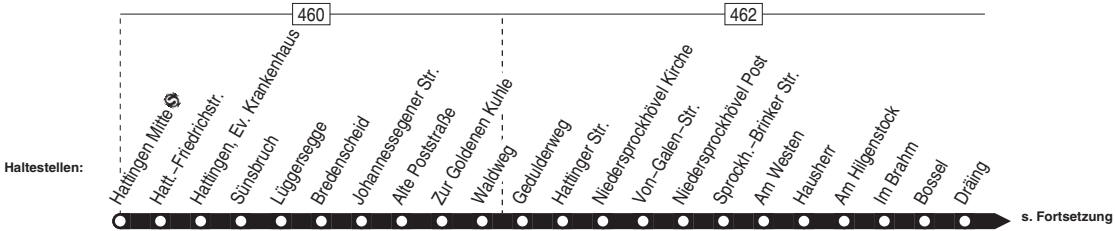

332

Anschlüsse:

332

VER WSWW

Hattingen Mitte -  
Wuppertal-Barmen Bf.

332

332

Montag – Freitag