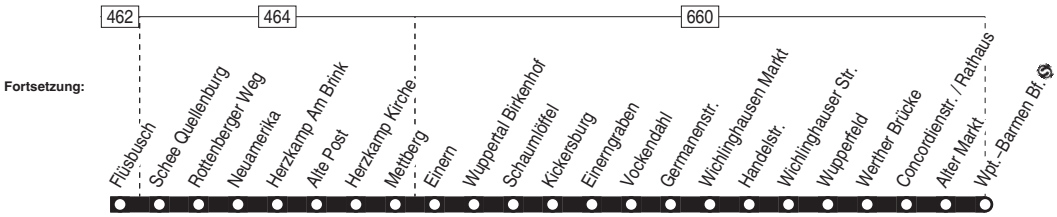

332

VER WSWW

Hattingen Mitte -
Wuppertal-Barmen Bf.

332