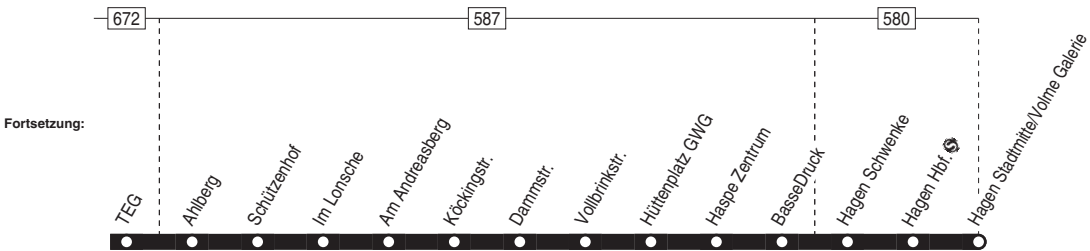

Ennepetal Bus-Bf. –
Hagen Stadtmittel/Volme Galerie