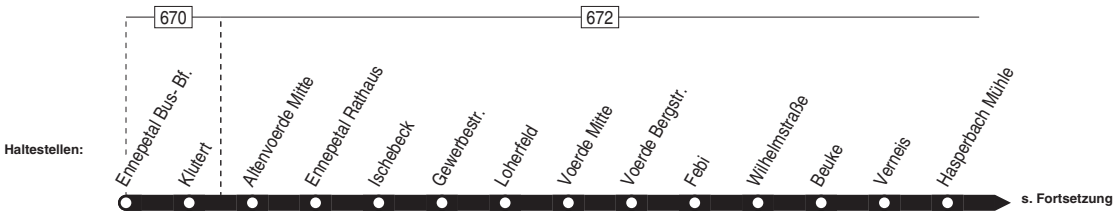

511

Anschlüsse:

Ennepetal Bus-Bf. –
Hagen Stadtmittel/Volme Galerie

**511**

Montag – Freitag

Samstag

Haltestellen	Abfahrtszeiten																	
	4.35	6.35	7.02	7.35	19.35	20.02	23.02	5.35	6.35	17.05	18.05	19.02	23.02					
Ennepetal Bus-Bf. ab																		
Kluter	37	37	04	37	37	04	04	37	37	07	07	04	04					
Altenvoerde Mitte	38	38	05	38	38	05	05	38	38	08	08	05	05					
Ennepetal Rathaus	40	40	07	40	40	06	06	40	40	10	10	06	06					
Ischebeck	41	41	08	41	41	07	07	41	41	11	11	07	07					
Gewerbestr.	42	42	09	42	42	08	08	42	42	12	12	08	08					
Loherfeld	43	43	10	43	43	09	09	43	43	13	13	09	09					
Voerde Mitte	45	45	12	45	45	11	11	45	45	15	15	11	11					
Voerde Bergstr.	46	46	13	46	46	12	12	46	46	16	16	12	12					
Febi	47	47	14	47	47	13	13	47	47	17	17	13	13					
Wilhelmstraße	48	48	15	48	48	14	14	48	48	18	18	14	14					
Beuke	49	49	16	49	49	15	15	49	49	19	19	15	15					
Verneis	50	alle	50	17	50	alle	50	16	alle	50	50	alle	20	20	16	alle	16	
Hasperbach Mühle	51	30	51	18	51	30	51	17	60	17	51	51	30	21	21	17	60	17
TEG	53	Min.	53	20	53	Min.	53	18	Min.	18	53	53	Min.	23	23	18	Min.	18
Ahlberg	54	54	21	54	54	19	19	54	54	24	24	19	19					
Schützenhof	55	55	22	55	55	20	20	55	55	25	25	20	20					
Im Lonsche	56	56	23	56	56	20	20	56	56	26	26	20	20					
Am Andreasberg	57	57	24	57	57	21	21	57	57	27	27	21	21					
Köckingstr.	58	58	25	58	58	22	22	58	58	28	28	22	22					
Dammstr.	59	59	26	59	59	23	23	59	59	29	29	23	23					
Vollbrinkstr.	5.01	7.01	28	8.01	20.01	25	25	6.01	7.01	31	31	25	25					
Hüttenplatz GWG	02	02	29	02	02	26	26	02	02	32	32	26	26					
Haspe Zentrum	4.33	03	03	30	03	27	27	03	03	33	33	27	27					
BasseDruck	36	06	06	33	06	06	30	30	06	06	36	36	30	30				
Hagen Schwenke	42	12	12	39	12	12	35	35	12	12	42	42	35	35				
Hagen Hbf. Ø	44	14	14	41	14	14	37	37	14	14	44	44	37	37				
Hagen Stadtmitte/Volme Galerie an	4.48	5.18	7.18	7.45	8.18	20.18	20.41	23.41	6.18	7.18	17.48	18.48	19.41	23.41				