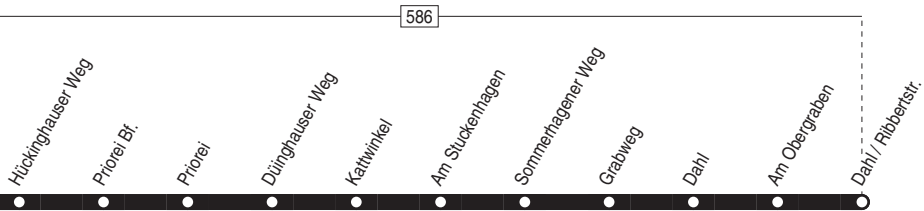

523

Haltestellen:

s. Fortsetzung

Anschlüsse:

Fortsetzung:

523

Breckerfeld Bus-Bf. -
Hagen-Dahl / Ribbertstraße

523

**523**

Montag – Freitag

Haltestellen		Abfahrtszeiten					
		S	S	S	S	S	S
Breckerfeld Bus-Bf.	ab	6.39	11.10	12.10	13.10	14.10	15.20
Drehe		41	12	12	12	12	22
Schemm		43	14	14	14	14	24
Reckhammer		45	16	16	16	16	26
Hückinghauser Weg		46	17	17	17	17	27
Priorei Bf.		47	18	18	18	18	28
Priorei		48	19	19	19	19	29
Düinghauser Weg		49	20	20	20	20	30
Kattwinkel		50	21	21	21	21	31
Am Stuckenhagen		50	21	21	21	21	31
Sommerhagener Weg		51	22	22	22	22	32
Grabweg		52	23	23	23	23	33
Dahl		53	24	24	24	24	34
Am Obergraben		54	25	25	25	25	35
Dahl / Ribbertstr.	an	6.55	11.26	12.26	13.26	14.26	15.36

S = nur an Schultagen (mo – fr)

24.12 / 25.12 / 26.12 / 31.12 und 1.1. Verkehr nach Sonderfahrplan

523**VER**Breckerfeld Bus-Bf. –
Hagen-Dahl Ribbertstraße**523**

**523**

Montag – Freitag

Haltestellen		Abfahrtszeiten					
		S	S	S	S	S	S
Dahl / Ribbertstr.	ab	6.55	11.30	12.45	13.45	14.55	15.40
Am Obergraben		56	31	46	46	56	41
Dahl		57	32	47	47	57	42
Grabweg		58	33	48	48	58	43
Sommerhagener Weg		58	33	48	48	58	43
Am Stuckenhagen		59	34	49	49	59	44
Kattwinkel		59	34	49	49	59	44
Düinghauser Weg		7.00	35	50	50	15.00	45
Priorei		01	36	51	51	01	46
Priorei Bf.		02	37	52	52	02	47
Hückinghauser Weg		03	38	53	53	03	48
Reckhammer		04	39	54	54	04	49
Schemm		06	41	56	56	06	51
Drehe		08	43	58	58	08	53
Breckerfeld Bus-Bf.		10	45	13.00	14.00	10	55
Breckerfeld Schule		12	47	02	02	12	57
Bonkampstr.		13	48	03	03	13	58
Breckerfeld Bergstr.		14	49	04	04	14	59
Berliner Str.		15	50	05	05	15	16.00
Gencayer Str.		16	51	06	06	16	01
Wiesenstr.		17	52	07	07	17	02
Breckerfeld Bus-Bf.	an	7.19	11.54	13.09	14.09	15.19	16.04