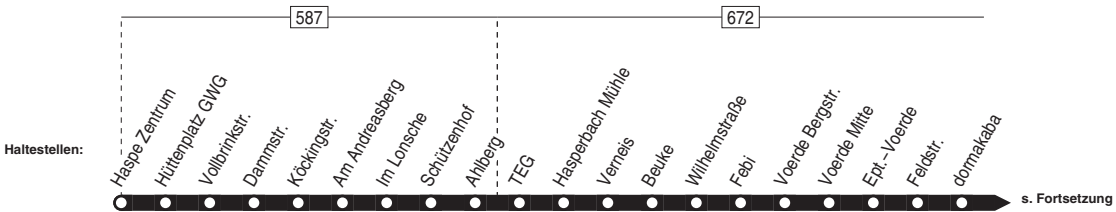

529

Anschlüsse:

Fortsetzung:

529

Hagen-Haspe Zentrum – Breckerfeld Bus-Bf.

529

529

Montag – Freitag

Haltestellen	Abfahrtszeiten			
	S	S	S	S
Haspe Zentrum ab	6.50	12.33	13.30	
Hüttenplatz GWG	52	35	32	
Vollbrinkstr.	53	36	33	
Dammstr.	54	37	34	
Köckingstr.	55	38	35	
Am Andreasberg	56	39	36	
Im Lonsche	57	40	37	
Schützenhof	58	41	38	
Ahlberg	59	42	39	
TEG	7.00	43	40	
Hasperbach Mühle	02	45	42	
Verneis	03	46	43	
Beuke	04	47	44	
Wilhelmstraße	05	48	45	
Febi	06	49	46	
Voerde Bergstr.	07	50	47	
Voerde Mitte	6.36	08	51	48
Ept.-Voerde	38	10	53	50
Feldstr.	39	11	54	51
dormakaba	40	12	55	52
Am Hoppe	41	13	56	53
Bülbringer Str.	42	14	57	54
Kerkenberg	43	15	58	55
Kotthäuser Heide	44	16	59	56
Schule Oberbauer	6.45	13.00		
Münsterlandstr.		00		
Kotthausstr.		01		
Oberbauer		13.02		
Oberbauer	17		57	
Steherberg	18		58	
Niedernheede	19		59	
Breckerfeld Delle	20	14.00		
Königsheide	21	01		
Königsheide	7.21	14.01		