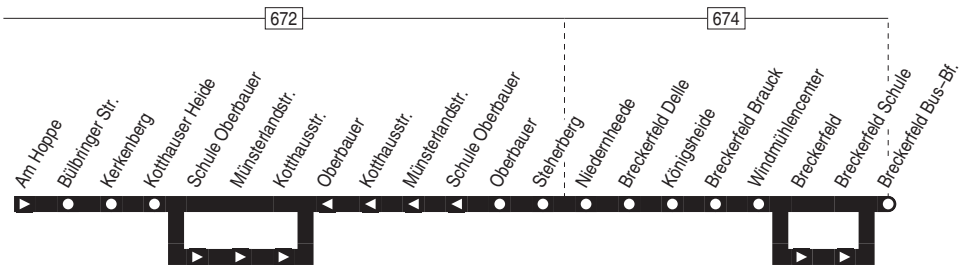

529

Anschlüsse:

Fortsetzung:

529

Hagen-Haspe Zentrum – Breckerfeld Bus-Bf.

529

529

Montag – Freitag

Haltestellen	Abfahrtszeiten			
	S	S	S	S
Haspe Zentrum ab	6.50	12.33	13.30	
Hüttenplatz GWG	52	35	32	
Vollbrinkstr.	53	36	33	
Dammstr.	54	37	34	
Köckingstr.	55	38	35	
Am Andreasberg	56	39	36	
Im Lonsche	57	40	37	
Schützenhof	58	41	38	
Ahlberg	59	42	39	
TEG	7.00	43	40	
Hasperbach Mühle	02	45	42	
Verneis	03	46	43	
Beuke	04	47	44	
Wilhelmstraße	05	48	45	
Febi	06	49	46	
Voerde Bergstr.	07	50	47	
Voerde Mitte	6.36	08	51	48
Ept.-Voerde	38	10	53	50
Feldstr.	39	11	54	51
dormakaba	40	12	55	52
Am Hoppe	41	13	56	53
Bülbringer Str.	42	14	57	54
Kerkenberg	43	15	58	55
Kotthäuser Heide	44	16	59	56
Schule Oberbauer	6.45	13.00		
Münsterlandstr.		00		
Kotthausstr.		01		
Oberbauer		13.02		
Oberbauer	17		57	
Steherberg	18		58	
Niedernheede	19		59	
Breckerfeld Delle	20	14.00		
Königsheide	21	01		
Königsheide	7.21	14.01		

529

Hagen-Haspe Zentrum – Breckerfeld Bus-Bf.

529

Haltestellen		Abfahrtszeiten	
Breckerfeld Brauck	ab	7.23	14.03
Windmühlencenter		24	04
Breckerfeld		25	05
Breckerfeld Schule		26	06
Breckerfeld Bus-Bf.	an	7.27	14.07

529

Breckerfeld Bus-Bf. – Hagen-Haspe Zentrum

**529**

Haltestellen		Abfahrtszeiten	
Dammstr.	ab	7.10	13.23
Vollbrinkstr.		11	24
Hüttenplatz GWG		12	25
Haspe Zentrum	an	7.13	13.26

S = nur an Schultagen (mo – fr)