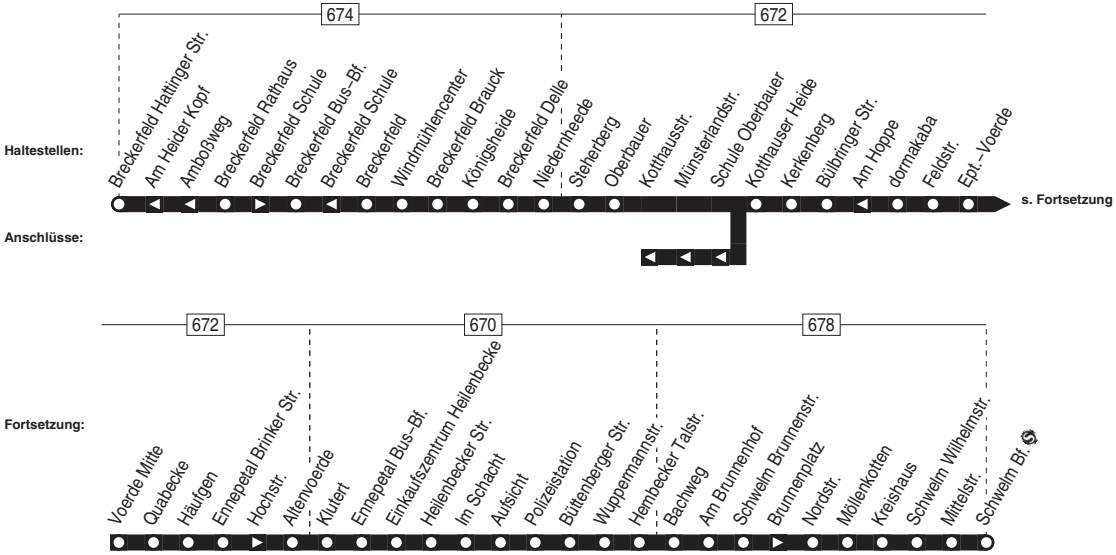

550

550

Breckerfeld Heider Kopf – Schwelm Bf.

550

550

Montag – Freitag

Haltestellen		Abfahrtszeiten																			
Breckerfeld Hattinger Str.	ab	5.13	5.43	6.13	8.13	9.13	10.13	11.13	12.13	13.13	14.13										
Breckerfeld Rathaus		14	44	14	14	14	14	14	14	14	14	14	14	14	14	14	14	14	14	14	14
Breckerfeld Schule		15	45	15	15	15	15	15	15	15	15	15	15	15	15	15	15	15	15	15	15
Breckerfeld Bus-Bf.	an	16	46	16	16	16	16	16	16	16	16	16	16	16	16	16	16	16	16	16	16
Breckerfeld Bus-Bf.	ab	4.49	19	49	19	19	19	19	19	19	19	19	19	19	19	19	19	19	19	19	19
Windmühlencenter		50	20	50	20	20	20	20	20	20	20	20	20	20	20	20	20	20	20	20	20
Breckerfeld Brauck		51	21	51	21	21	21	21	21	21	21	21	21	21	21	21	21	21	21	21	21
Königsheide		52	22	52	22	22	22	22	22	22	22	22	22	22	22	22	22	22	22	22	22
Königsheide		52	22	52	22	22	22	22	22	22	22	22	22	22	22	22	22	22	22	22	22
Breckerfeld Delle		53	23	53	23	23	23	23	23	23	23	23	23	23	23	23	23	23	23	23	23
Niedernheede		54	24	54	24	24	24	24	24	24	24	24	24	24	24	24	24	24	24	24	24
Steherberg		56	26	56	26	26	26	26	26	26	26	26	26	26	26	26	26	26	26	26	26
Oberbauer		57	27	57	27	alle	27	8.53	27	9.53	27	10.53	27	11.53	27	12.53	27	13.53	27	14.53	27
Kotthäuser Heide		58	28	58	28	30	28	54	28	54	28	54	28	54	28	54	28	54	28	54	28
Kerkenberg		59	29	59	29	Min.	29	55	29	55	29	55	29	55	29	55	29	55	29	55	29
Bülbringer Str.		5.00	30	6.00	30		30	56	30	56	30	56	30	56	30	56	30	56	30	56	30
dormakaba		02	32	02	32		32	58	32	58	32	58	32	58	32	58	32	58	32	58	32
Feldstr.		03	33	03	33		33	59	33	59	33	59	33	59	33	59	33	59	33	59	33
Ept.-Voerde		04	34	04	34		34	9.00	34	10.00	34	11.00	34	12.00	34	13.00	34	14.00	34	15.00	34
Voerde Mitte	an	05	35	05	35		35	01	35	01	35	01	35	01	35	01	35	01	35	01	35
Voerde Mitte	ab	05	35	05	35		35	01	35	01	35	01	35	01	35	01	35	01	35	01	35
Quabecke		06	36	06	36		36	02	36	02	36	02	36	02	36	02	36	02	36	02	36
Häufigen		08	38	08	38		38	04	38	04	38	04	38	04	38	04	38	04	38	04	38
Ennepetal Brinker Str.		10	40	10	40		40	06	40	06	40	06	40	06	40	06	40	06	40	06	40
Hochstr.		11	41	11	41		41	07	41	07	41	07	41	07	41	07	41	07	41	07	41
Altenvoerde		12	42	12	42		42	08	42	08	42	08	42	08	42	08	42	08	42	08	42
Klutert		13	43	13	43		43	09	43	09	43	09	43	09	43	09	43	09	43	09	43
Ennepetal Bus-Bf.	an	5.16	5.46	6.16	6.46		8.46	9.12	9.46	10.12	10.46	11.12	11.46	12.12	12.46	13.12	13.46	14.12	14.46	15.12	