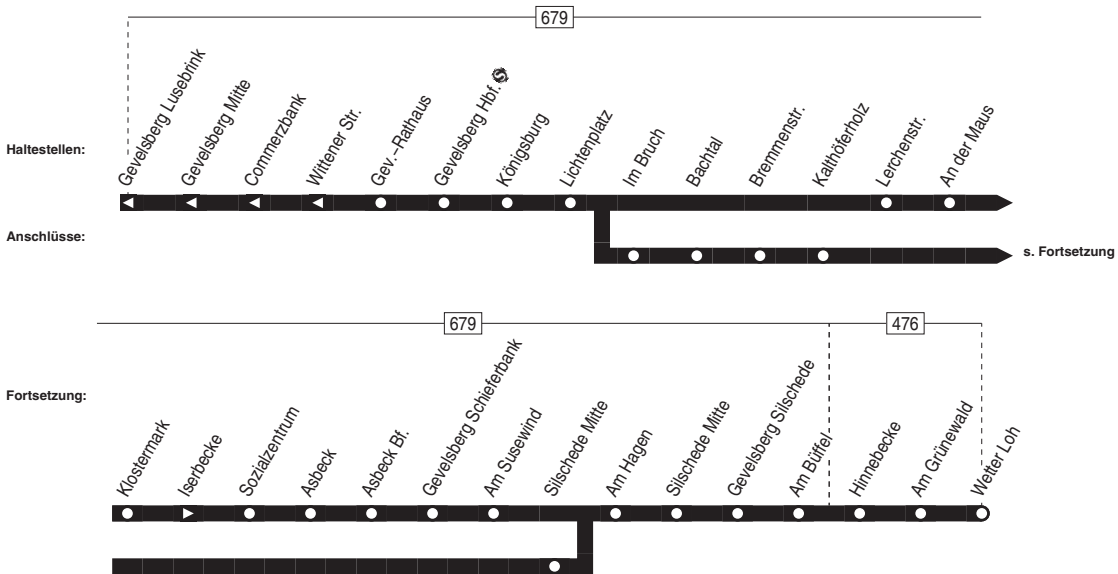

552

552

Gevelsberg Rathaus – Weiter-Loh

552

552

Montag – Freitag

552

Gevelsberg Rathaus – Wetter-Loh

Haltestellen	Abfahrtszeiten															
	S		S		S		S		S		S		4			
Gev.-Rathaus ab	5.04	6.04	6.54	7.04	7.24	8.04	11.04	11.44	12.04	12.44	13.04	13.25	13.32	14.04	15.04	15.56
Gevelsberg Hbf. Ⓞ	06	06	56	06	26	06	06	46	06	46	06	27	34	06	06	58
Königsburg	08	08	58	08	28	08	08	48	08	48	08	29	36	08	08	16.00
Lichtenplatz	09	09	59	09	29	09	09	49	09	49	09	30	37	09	09	01
Im Bruch													38			
Bachtal													39			
Bremmenstr.													41			
Kalthöferholz													42			
Lerchenstr.	10	10	7.00	10	30	10	10	50	10	50	10	31		10	10	02
An der Maus	10	10	00	10	30	10	10	50	10	50	10	31		10	10	02
Klostermark	11	11	01	11	31	11	11	51	11	51	11	32		11	11	03
Iserbecke	12	12	02	12	32	12	12	52	12	52	12	33		12	12	04
Sozialzentrum	13	13	03	13	33	13	13	53	13	53	13	34		13	13	05
Asbeck	14	14	04	14	34	14 Min.	14	54	14	54	14	35		14	14	06
Asbeck Bf.	15	15	05	15	35	15	15	55	15	55	15	36		15	15	07
Gevelsberg Schieferbank	16	16	06	16	36	16	16	56	16	56	16	37		16	16	08
Am Susewind	17	17	07	17	37	17	17	57	17	57	17	38		17	17	09
Silschede Mitte																16.10
Silschede Mitte	18	18	08	18	38	18	18	58	18	58	18	39	13.44	18	18	
Am Hagen	19	19	09	19	39	19	19	59	19	59	19	40		19	19	
Gevelsberg Silschede	21	21	11	21	41	21	21	12.01	21	13.01	21	42		21	21	
Am Büffel	22	22	12	22	42	22	22	02	22	02	22	43		22	22	
Hinnebecke	23	23	13	23	43	23	23	03	23	03	23	44		23	23	
Am Grünewald	25	25	15	25	45	25	25	05	25	05	25	46		25	25	
Wetter Loh an	5.27	6.27	7.17	7.27	7.47	8.27	11.27	12.07	12.27	13.07	13.27	13.48		14.27	15.27	

S = nur an Schultagen (mo – fr)

24.12 / 25.12 / 26.12 / 31.12 und 1.1. Verkehr nach Sonderfahrplan

4 = nur Mo–Do an Schultagen

552