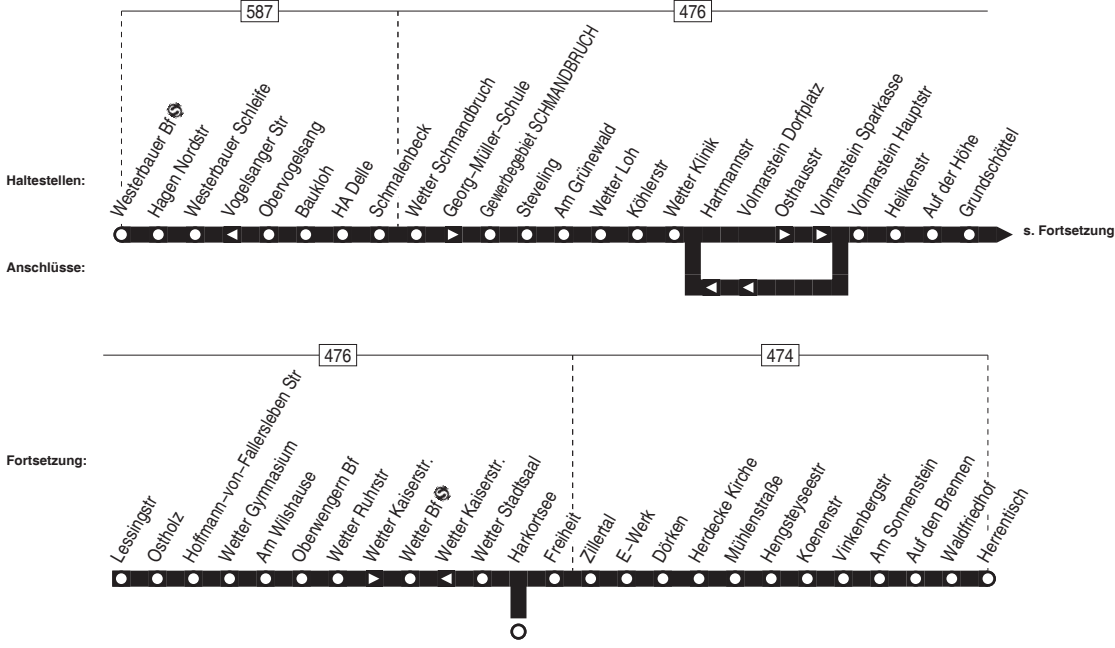

553

553

Hagen-Westerbauer Bf. -
Herdecke-Herrentisch

553

553

Montag – Freitag

Haltestellen	Abfahrtszeiten												
	S	S	S	S	Fr	S	S	S	S	S	S	S	S
Westerbauer Bf ☼ ab	5.13	6.13	7.05	7.13	7.56	8.13	12.13	13.13	14.13	19.13	20.20	21.20	22.20
Hagen Nordstr	14	14	06	14	57	14	14	14	14	14	21	21	21
Westerbauer Schleife	15	15	07	15	58	15	15	15	15	15	22	22	22
Obervogelsang	17	17	09	17	8.00	17	17	17	17	17	24	24	24
Baukloh	18	18	10	18	01	18	18	18	18	18	25	25	25
HA Delle	19	19	11	19	02	19	19	19	19	19	26	26	26
Schmalenbeck	20	20	12	20	03	20	20	20	20	20	27	27	27
Wetter Schmandbruch	21	21	13	21	04	21	21	21	21	21	28	28	28
Georg-Müller-Schule	22	22	14	22	05	22	22	12.42	22	13.38	22	29	29
Gewerbegebiet SCHMANDBRUCH	23	23	15	23	06	23	23	43	23	39	23	30	30
Steveling	24	24	16	24	07	24	24	44	24	40	24	31	31
Am Grünewald	26	26	18	26	09	26	26	46	26	42	26	33	33
Wetter Loh	28	28	7.18	20	7.20	28	8.11	28	28	48	28	35	35
Köhlerstr	30	30	20	22	22	30	30	alle	30	50	30	46	30
Wetter Klinik	31	31	21	23	23	31	31	60	31	51	31	47	31
Osthausstr	32	32	22	24	24	32	32	Min.	32	52	32	48	32
Volmarstein Sparkasse	33	33	23	25	25	33	33	33	53	33	49	33	33
Volmarstein Hauptstr	34	34	24	26	26	34	34	34	54	34	50	34	34
Heilkenstr	35	35	25	27	27	35	35	35	55	35	51	35	35
Auf der Höhe	36	36	26	28	28	36	36	36	56	36	52	36	36
Grundschtötel	38	38	28	30	30	38	38	38	58	38	54	38	38
Lessingstr	39	39	29	31	31	39	39	39	59	39	55	39	39
Ostholz	40	40	30	32	32	40	40	40	13.00	40	56	40	40
Hoffmann-von-Fallersleben Str	41	41	31	33	33	41	41	41	01	41	57	41	41
Wetter Gymnasium	43	43	33	35	35	43	43	43	03	43	59	43	43
Am Wilshause	44	44	34	36	36	44	44	44	04	44	14.00	44	44
Oberwengern Bf	46	46	36	38	38	46	46	46	06	46	02	46	46
Wetter Ruhrstr	48	48	38	40	40	48	48	48	08	48	04	48	48
Wetter Kaiserstr.	49	49				49	49	49	09	49	05	49	49
Wetter Bf ☼ an	5.52	6.52			7.52	8.52	12.52	13.12	13.52	14.08	14.52	19.52	20.59
												21.59	22.59