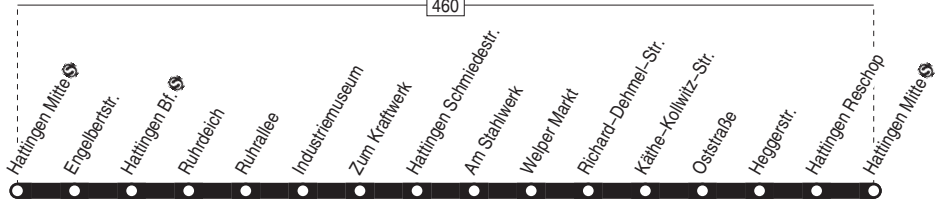

554

460

Haltestellen:

Anschlüsse:

554

Hattingen Mitte – Hattingen-Welper –

554

554

Montag – Freitag

Haltestellen	Abfahrtszeiten													
Hattingen Mitte ☺ ab	5.57	6.57	7.57	8.57	9.57	10.57	11.57	12.57	13.57	14.57	15.57	16.57	17.57	18.57
Engelbertstr. 1	6.00	7.00	8.00	9.00	10.00	11.00	12.00	13.00	14.00	15.00	16.00	17.00	18.00	19.00
Hattingen Bf. ☺	01	01	01	01	01	01	01	01	01	01	01	01	01	01
Ruhrdeich	03	03	03	03	03	03	03	03	03	03	03	03	03	03
Ruhrallee	04	04	04	04	04	04	04	04	04	04	04	04	04	04
Industriemuseum	05	05	05	05	05	05	05	05	05	05	05	05	05	05
Zum Kraftwerk	06	06	06	06	06	06	06	06	06	06	06	06	06	06
Hattingen Schmiedestr.	07	07	07	07	07	07	07	07	07	07	07	07	07	07
Am Stahlwerk	08	08	08	08	08	08	08	08	08	08	08	08	08	08
Welper Markt	13	13	13	13	13	13	13	13	13	13	13	13	13	13
Richard-Dehmel-Str.	14	14	14	14	14	14	14	14	14	14	14	14	14	14
Käthe-Kollwitz-Str.	15	15	15	15	15	15	15	15	15	15	15	15	15	15
Oststraße	19	19	19	19	19	19	19	19	19	19	19	19	19	19
Heggerstr.	20	20	20	20	20	20	20	20	20	20	20	20	20	20
Hattingen Reschop	22	22	22	22	22	22	22	22	22	22	22	22	22	22
Hattingen Mitte ☺ an	6.25	7.25	8.25	9.25	10.25	11.25	12.25	13.25	14.25	15.25	16.25	17.25	18.25	19.25