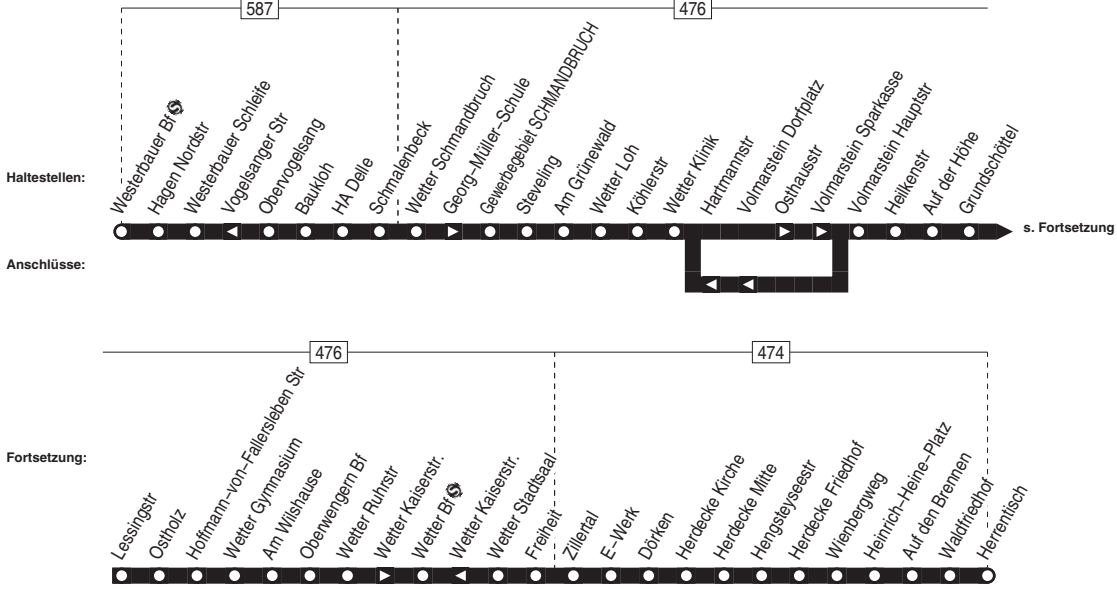

555

555

Hagen-Westerbauer Bf. ☉ -
Herdecke-Herrentisch

555

555

Montag – Freitag

Samstag

Haltestellen	Abfahrtszeiten															
Westerbauer Bf. ☉ ab	4.43	5.43	6.43	7.43	15.43	16.43	17.43	18.43	6.43	7.43	8.43	15.43	16.43	17.43		
Hagen Nordstr.	44	44	44	44	44	44	44	44	44	44	44	44	44	44		
Westerbauer Schleife	45	45	45	45	45	45	45	45	45	45	45	45	45	45		
Obervogelsang	47	47	47	47	47	47	47	47	47	47	47	47	47	47		
Baukloh	48	48	48	48	48	48	48	48	48	48	48	48	48	48		
HA Delle	49	49	49	49	49	49	49	49	49	49	49	49	49	49		
Schmalenbeck	50	50	50	50	50	50	50	50	50	50	50	50	50	50		
Wetter Schmandbruch	51	51	51	51	51	51	51	51	51	51	51	51	51	51		
Georg-Müller-Schule	52	52	52	52	52	52	52	52	52	52	52	52	52	52		
Gewerbegebiet SCHMANDBRUCH	53	53	53	53	53	53	53	53	53	53	53	53	53	53		
Steveling	54	54	54	54	54	54	54	54	54	54	54	54	54	54		
Am Grünewald	56	56	56	56	56	56	56	56	56	56	56	56	56	56		
Wetter Loh	58	58	58	58	58	58	58	58	58	58	58	58	58	58		
Köhlerstr.	5.00	6.00	7.00	8.00	alle	16.00	17.00	18.00	19.00	7.00	8.00	9.00	alle	16.00	17.00	18.00
Wetter Klinik	01	01	01	01	60	01	01	01	01	01	01	01	60	01	01	01
Osthausstr.	02	02	02	02	Min.	02	02	02	02	02	02	02	Min.	02	02	02
Volmarstein Sparkasse	03	03	03	03		03	03	03	03	03	03	03		03	03	03
Volmarstein Hauptstr.	04	04	04	04		04	04	04	04	04	04	04		04	04	04
Heilkenstr.	05	05	05	05		05	05	05	05	05	05	05		05	05	05
Auf der Höhe	06	06	06	06		06	06	06	06	06	06	06		06	06	06
Grundschtötel	08	08	08	08		08	08	08	08	08	08	08		08	08	08
Lessingstr.	09	09	09	09		09	09	09	09	09	09	09		09	09	09
Ostholz	10	10	10	10		10	10	10	10	10	10	10		10	10	10
Hoffmann-von-Fallersleben Str.	11	11	11	11		11	11	11	11	11	11	11		11	11	11
Wetter Gymnasium	13	13	13	13		13	13	13	13	13	13	13		13	13	13
Am Wilshause	14	14	14	14		14	14	14	14	14	14	14		14	14	14
Oberwengern Bf.	16	16	16	16		16	16	16	16	16	16	16		16	16	16
Wetter Ruhrstr.	18	18	18	18		18	18	18	18	18	18	18		18	18	18
Wetter Kaiserstr.	19	19	19	19		19	19	19	19	19	19	19		19	19	19
Wetter Bf. ☉ an	5.22	6.22	7.22	8.22		16.22	17.22	18.22	19.22	7.22	8.22	9.22		16.22	17.22	18.22