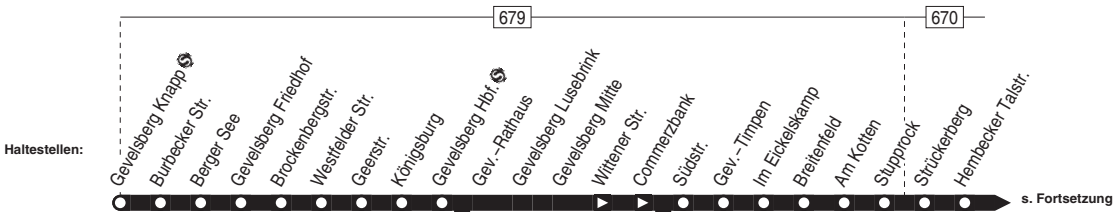

556

556

Gevelsberg-Knapp -
Schweim Blücherstraße

556

556

Montag – Freitag

Samstag

Sonn- und Feiertag

556

Gevelsberg-Knapp ☉ -
Schwelm Blücherstraße

556

Haltestellen		Abfahrtszeiten											
		5.35	6.35	7.35	17.35	18.35	9.22	10.22	18.22	19.22	13.22	14.22	19.22
HELIOS Klinikum	ab	5.35	6.35	7.35	17.35	18.35	9.22	10.22	18.22	19.22	13.22	14.22	19.22
Dreifeldhalle		37	37	37	37	37	24	24	24	24	24	24	24
Brunnen		38	38	38	38	38	25	25	25	25	25	25	25
Brunnenplatz		39	39	39	39	39	26	26	26	26	26	26	26
Nordstr.		40	40	40	40	40	27	27	27	27	27	27	27
Möllenkotten		42	42	42	42	42	29	29	29	29	29	29	29
Kreishaus		44	44	44	44	44	31	31	31	31	31	31	31
Schwelm Wilhelmstr.		45	45	45	alle	45	32	32	alle	32	32	32	32
Mittelstr.		47	47	47	60	47	34	34	60	34	34	34	34
Schwelm Bf. ☉	an	48	48	48	Min.	48	35	35	Min.	35	35	35	35
Schwelm Bf. ☉	ab	48	48	48	48	48	35	35	35	35	35	35	35
Schwelm Markt		52	52	52	52	52	39	39	39	39	39	39	39
Schwelm Rathaus		53	53	53	53	53	40	40	40	40	40	40	40
Potthoffstr.		54	54	54	54	54	41	41	41	41	41	41	41
Tobienstr.		55	55	55	55	55	42	42	42	42	42	42	42
Am Ochsenkamp		56	56	56	56	56	43	43	43	43	43	43	43
Pastor-Nonne Str.		57	57	57	57	57	44	44	44	44	44	44	44
Blücherstr.	an	5.58	6.58	7.58	17.58	18.58	9.45	10.45	18.45	19.45	13.45	14.45	19.45

24.12 / 25.12 / 26.12 / 31.12 und 1.1. Verkehr nach Sonderfahrplan

556

Schwelm Blücherstraße –
Gevensberg-Knapp ☉

556