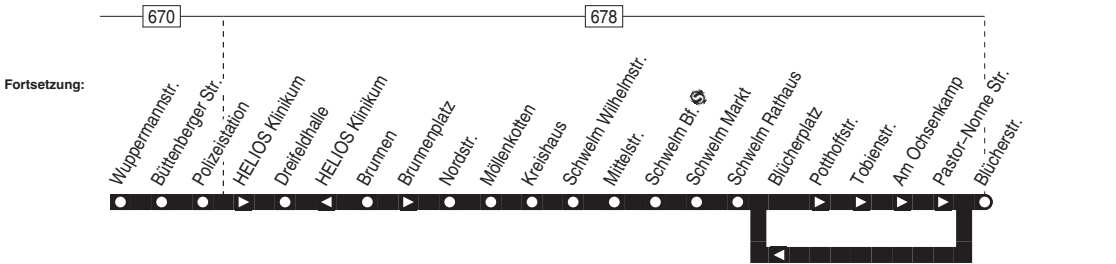

556

556

Gevelsberg-Knapp -
Schweim Blücherstraße

556

556

Montag – Freitag

Samstag

Sonn- und Feiertag

556

Gevelsberg-Knapp ☉ -
Schwelm Blücherstraße

556

Haltestellen		Abfahrtszeiten											
		5.35	6.35	7.35	17.35	18.35	9.22	10.22	18.22	19.22	13.22	14.22	19.22
HELIOS Klinikum	ab	5.35	6.35	7.35	17.35	18.35	9.22	10.22	18.22	19.22	13.22	14.22	19.22
Dreifeldhalle		37	37	37	37	37	24	24	24	24	24	24	24
Brunnen		38	38	38	38	38	25	25	25	25	25	25	25
Brunnenplatz		39	39	39	39	39	26	26	26	26	26	26	26
Nordstr.		40	40	40	40	40	27	27	27	27	27	27	27
Möllenkotten		42	42	42	42	42	29	29	29	29	29	29	29
Kreishaus		44	44	44	44	44	31	31	31	31	31	31	31
Schwelm Wilhelmstr.		45	45	45	alle	45	32	32	alle	32	32	32	32
Mittelstr.		47	47	47	60	47	34	34	60	34	34	34	34
Schwelm Bf. ☉	an	48	48	48	Min.	48	35	35	Min.	35	35	35	35
Schwelm Bf. ☉	ab	48	48	48	48	48	35	35	35	35	35	35	35
Schwelm Markt		52	52	52	52	52	39	39	39	39	39	39	39
Schwelm Rathaus		53	53	53	53	53	40	40	40	40	40	40	40
Potthoffstr.		54	54	54	54	54	41	41	41	41	41	41	41
Tobienstr.		55	55	55	55	55	42	42	42	42	42	42	42
Am Ochsenkamp		56	56	56	56	56	43	43	43	43	43	43	43
Pastor-Nonne Str.		57	57	57	57	57	44	44	44	44	44	44	44
Blücherstr.	an	5.58	6.58	7.58	17.58	18.58	9.45	10.45	18.45	19.45	13.45	14.45	19.45

24.12 / 25.12 / 26.12 / 31.12 und 1.1. Verkehr nach Sonderfahrplan

556

Schwelm Blücherstraße –
Gevensberg-Knapp ☉

556