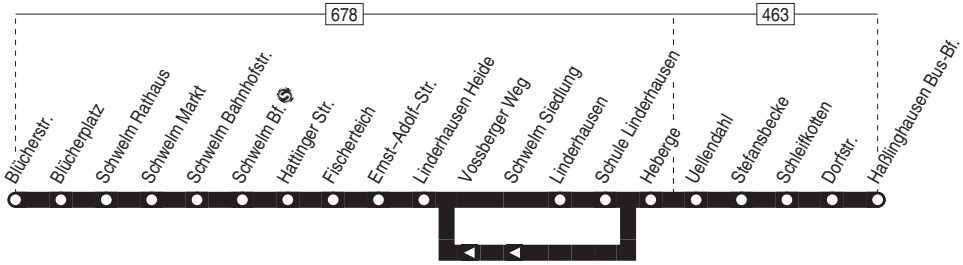

557

Haltestellen:

Anschlüsse:

557

Schwelm Blücherstraße –
Sprockhövel-Harßinghausen Bus-Bf.

557

557

Montag – Freitag

Haltestellen	Abfahrtszeiten															
	H	H	S	S	H	H	S	S	H	H	H	H	H	5HN		
Blücherstr. ab	6.07	7.14			8.07	13.07	13.20		14.07	19.07	20.13	21.13	22.13	23.13		
Blücherplatz	08	15			08	08	21		08	08	14	14	14	14		
Schwelm Rathaus	10	17			10	10	23		10	10	16	16	16	16		
Schwelm Markt	12	19			12	12	25		12	12	18	18	18	18		
Schwelm Bahnhofstr.	14	21			14	14	27		14	14	20	20	20	20		
Schwelm Bf. ☉ an	15	22			15	15	28		15	15	21	21	21	21		
Schwelm Bf. ☉ ab	15	22	7.28	7.29	15	15	28	14.00	15	15	22	22	22	22		
Hattinger Str.	18	25	31	32	18	18	31	03	18	18	25	25	25	25		
Fischerteich	20	27	33	34	20	alle	20	33	05	20	alle	20	27	27	27	27
Ernst-Adolf-Str.	21	28	34	35	21	60	21	34	06	21	60	21	28	28	28	28
Linderhausen Heide	23	30	36	37	23	Min.	23	36	08	23	Min.	23	30	30	30	30
Linderhausen	25	32	38	39	25	25	38	10	25	25	32	32	32	32	32	
Schule Linderhausen	26	33	39	40	26	26	39	11	26	26	33	33	33	33	33	
Heberge	28	35	41	42	28	28	41	13	28	28	35	35	35	35	35	
Uellendahl	29	36	42	43	29	29	42	14	29	29	36	36	36	36	36	
Stefansbecke	30	37	43	44	30	30	43	15	30	30	37	37	37	37	37	
Schleifkotten	31	38	44	45	31	31	44	16	31	31	38	38	38	38	38	
Dorfstr.	32	39	45	46	32	32	45	17	32	32	39	39	39	39	39	
Haßlinghausen Bus-Bf. an	6.33	7.40	7.46	7.47	8.33	13.33	13.46	14.18	14.33	19.33	20.40	21.40	22.40	23.40		

S = nur an Schultagen (mo – fr)

H = Weiter auf Linie SB37

N = nur freitags und vor Wochenfeiertagen!

5 = nur freitags

24.12 / 25.12 / 26.12 / 31.12 und 1.1. Verkehr nach Sonderfahrplan

557

VER

Schwelm Blücherstraße –
Sprockhövel-Haßlinghausen Bus-Bf.