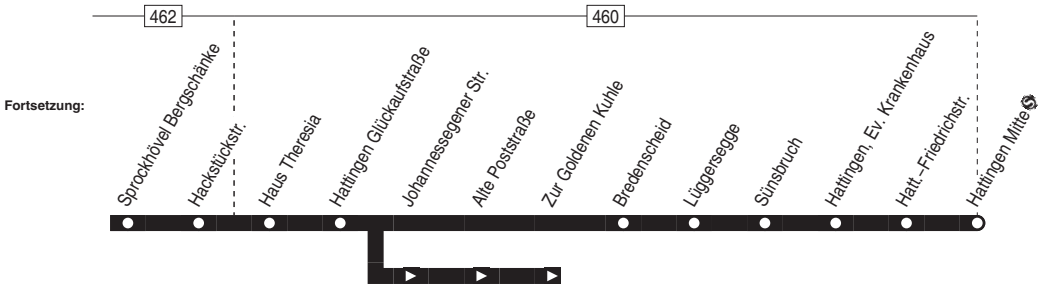

558

Anschlüsse:

558

Niedersprockhövel Kirche –  
Hattingen Mitte

558

558

Montag – Freitag

Samstag

Haltestellen	Abfahrtszeiten																
	S				S				9								
Niedersprockhövel Kirche ab	5.37	6.37	6.51	7.37	13.37	14.02	14.37	15.37	16.16	16.37	17.37	18.37	19.37	6.37	7.37	18.37	19.37
Hättinger Str.	38	38	52	38	38	03	38	38	17	38	38	38	38	38	38	38	38
Gedulderweg	39	39	53	39	39	04	39	39	18	39	39	39	39	39	39	39	39
Sprockhövel Amselweg	40	40	54	40	40	05	40	40	19	40	40	40	40	40	40	40	40
Sprockhövel Bergschänke	41	41	55	41	41	06	41	41	20	41	41	41	41	41	41	41	41
Hackstückstr.	43	43	57	43	43	08	43	43	22	43	43	43	43	43	43	43	43
Haus Theresia	45	45	59	45	45	10	45	45	24	45	45	45	45	45	45	45	45
<b>Hättingen Glückaufstraße</b>	<b>47</b>	<b>47</b>	<b>7.01</b>	<b>47</b>	alle	<b>47</b>	<b>12</b>	<b>47</b>	<b>47</b>	<b>26</b>	<b>47</b>	<b>47</b>	<b>47</b>	<b>47</b>	alle	<b>47</b>	<b>47</b>
Johannessegener Str.					60		13			27					60		
Alte Poststraße					Min.		15			29					Min.		
Zur Goldenen Kuhle						14.16			16.30								
Bredenscheid	49	49	03	49	49		49	49	49	49	49	49	49	49	49	49	49
Lüggersegge	50	50	04	50	50		50	50	50	50	50	50	50	50	50	50	50
Sünsbruch	51	51	05	51	51		51	51	51	51	51	51	51	51	51	51	51
Hättingen, Ev. Krankenhaus	52	52	7.06	52	52		52	52	52	52	52	52	52	52	52	52	52
Hatt.-Friedrichstr.	54	54		54	54		54	54	54	54	54	54	54	54	54	54	54
Hättingen Mitte ☺ an	5.56	6.56	7.56	13.56	14.56	15.56	16.56	17.56	18.56	19.56	6.56	7.56	18.56	19.56			

S = nur an Schultagen (mo – fr)

9 = nur Mo/Mi–Fr an Schultagen

24.12 / 25.12 / 26.12 / 31.12 und 1.1. Verkehr nach Sonderfahrplan

558

Niedersprockhövel Kirche –  
Hättingen Mitte ☺

558

**558**

Montag – Freitag

S = nur an Schultagen (mo – fr)

24.12 / 25.12 / 26.12 / 31.12 und 1.1. Verkehr nach Sonderfahrplan

**558****VER**Hattingen Mitte ☉ –  
Niedersprockhövel Kirche**558**