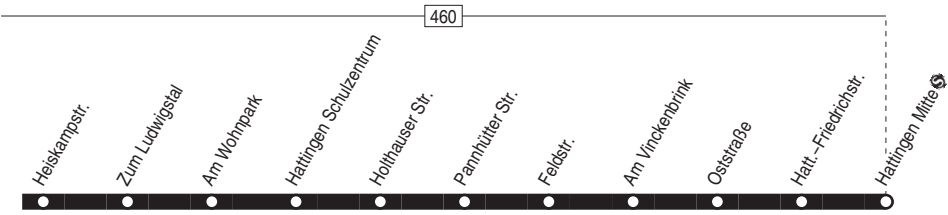

559

Niedersprockhövel Kirche –
Hattingen Mitte

559