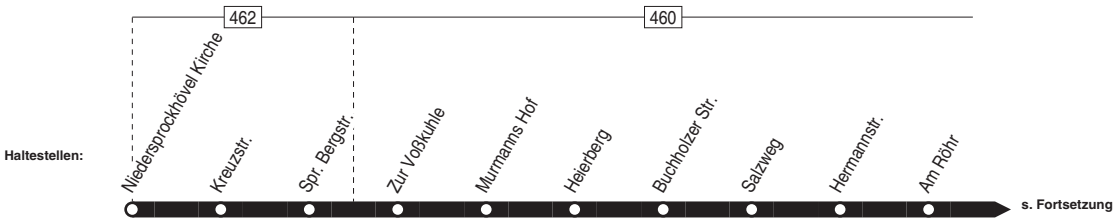

559

Anschlüsse:

Fortsetzung:

559

Niedersprockhövel Kirche –
Hattingen Mitte

559

559

Montag – Freitag