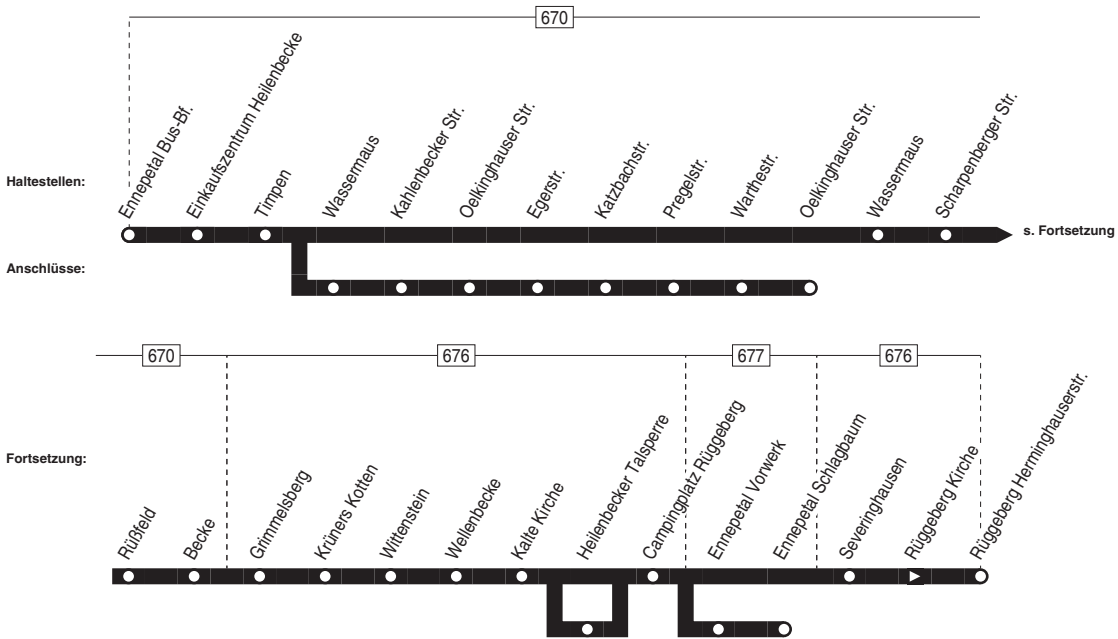

560/TB560

VER

560/TB560

Ennepetal Bus-Bf. -
Rüggeberg - (Ennepetal-Schlagbaum)

TAXIBUS

560/TB560

Montag – Freitag

Haltestellen	Abfahrtszeiten																
	TB			TB	TB	TB										TB	
Ennepetal Bus-Bf. ab	5.33	6.38	7.33	9.03	11.03	12.03	13.33	13.39	14.33	15.19	15.33	16.06	16.33	17.03	17.33	18.03	21.36
Einkaufszentrum Heilenbecke	36	39	36	06	06	06	36	42	36	22	36	09	36	06	36	06	39
Timpen	38	41	38				38	44	38	24	38	11	38		38		41
Wassermaus	39	42	39				39		39		39		39		39		42
Kahlenbecker Str.	40	43	40				40		40		40		40		40		43
Warthestr.	43	46	43				43		43		43		43		43		46
Pregelstr.	44	47	44				44		44		44		44		44		47
Katzbachstr.	45	48	45				45		45		45		45		45		48
Egerstr.	5.46	49	7.46				13.46		14.46		15.46		16.46		17.46		21.49
Oelkinghauser Str.		50															
Kahlenbecker Str.		53															
Wassermaus		54															
Wassermaus		55		10	10	10		46		26		13		10		10	
Scharpenberger Str.		56		11	11	11		47		27		14		11		11	
Rüßfeld		57		12	12	12		48		28		15		12		12	
Becke		57		12	12	12		48		28		15		12		12	
Grimmelsberg		58		13	13	13		49		29		16		13		13	
Krüners Kotten		59		14	14	14		50		30		17		14		14	
Wittenstein		7.00		15	15	15		51		31		18		15		15	
Wellenbecke		01		16	16	16		52		32		19		16		16	
Kalte Kirche		02		17	17	17		53		33		20		17		17	
Heilenbecker Talsperre				18	18	18								18		18	
Campingplatz Rüggeberg		03		19	19	19		54		34		21		19		19	
Ennepetal Vorwerk				23	23	23								23		23	
Ennepetal Schlagbaum				9.24	11.24	12.24								17.24		18.24	
Severinghausen		04						55		35		22					
Rüggeberg Kirche		05						56		36		23					
Rüggeberg Herminghauserstr. an	7.06						13.57		15.37		16.24						

24.12 / 25.12 / 26.12 / 31.12 und 1.1. Verkehr nach Sonderfahrplan

TB = TaxiBus: verkehrt nur bei 30 min. Voranmeldung unter 02333 / 3388

560/TB560

Ennepetal Bus-Bf. –
Rüggeberg – (Ennepetal-Schlagbaum)

TAXIBUS