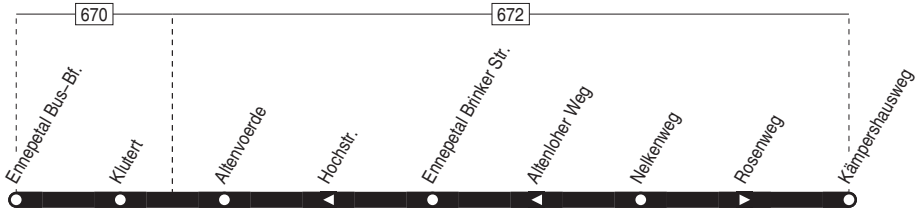

562

Haltestellen:

Anschlüsse:

562

Ennepetal Bus-Bf. -  
Ennepetal Kämpershausweg

562

562

Montag – Freitag

Haltestellen		Abfahrtszeiten												
Ennepetal Bus-Bf.	ab	6.45	7.45	8.45	9.45	10.45	11.45	12.45	13.45	14.45	15.45	16.45	17.45	18.45
Klutert		47	47	47	47	47	47	47	47	47	47	47	47	47
Altenvoerde		48	48	48	48	48	48	48	48	48	48	48	48	48
Ennepetal Brinker Str.		49	49	49	49	49	49	49	49	49	49	49	49	49
Ennepetal Brinker Str.		49	49	49	49	49	49	49	49	49	49	49	49	49
Altenloher Weg		51	51	51	51	51	51	51	51	51	51	51	51	51
Nelkenweg		52	52	52	52	52	52	52	52	52	52	52	52	52
Rosenweg		53	53	53	53	53	53	53	53	53	53	53	53	53
Kämpershausweg	an	6.54	7.54	8.54	9.54	10.54	11.54	12.54	13.54	14.54	15.54	16.54	17.54	18.54

Samstag

Haltestellen		Abfahrtszeiten												
Ennepetal Bus-Bf.	ab	8.45	9.45	10.45	11.45	12.45	13.45	14.45						
Klutert		47	47	47	47	47	47	47						
Altenvoerde		48	48	48	48	48	48	48						
Ennepetal Brinker Str.		49	49	49	49	49	49	49						
Ennepetal Brinker Str.		49	49	49	49	49	49	49						
Altenloher Weg		51	51	51	51	51	51	51						
Nelkenweg		52	52	52	52	52	52	52						
Rosenweg		53	53	53	53	53	53	53						
Kämpershausweg	an	8.54	9.54	10.54	11.54	12.54	13.54	14.54						