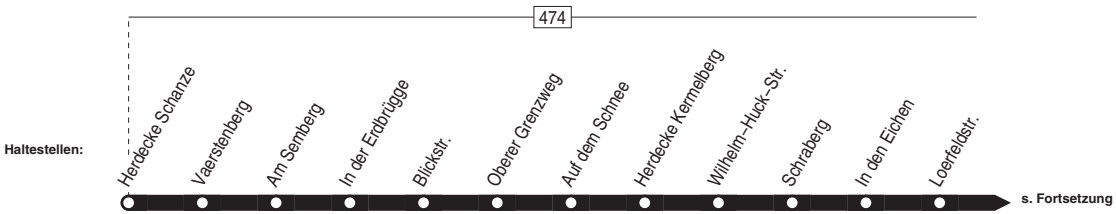

564

Anschlüsse:

564

Herdecke-Schanze -
Mühlenstraße -
(Friedrich-Harkort-Gymnasium)

564

564

Montag – Freitag

Samstag

Haltestellen	Abfahrtszeiten												
	S	S	S	S	F	S	F	S	F	S	F		
Herdecke Schanze ab	6.29	6.54		7.29	7.29	8.29	14.29	15.29	15.29	16.29	19.29	9.29	17.29
Vaerstenberg	31	56		31	31	31	31	31	31	31	31	31	31
Am Semberg	32	57		32	32	32	32	32	32	32	32	32	32
In der Erdbrücke	33	58		33	33	33	33	33	33	33	33	33	33
Blickstr.	35	7.00		35	35	35	35	35	35	35	35	35	35
Oberer Grenzweg	36	01		36	36	36	36	36	36	36	36	36	36
Auf dem Schnee	38	7.03		7.29	38	38	38	38	38	38	38	38	38
Herdecke Kermelberg	39		30	39	39	39	39	39	39	39	39	39	39
Wilhelm-Huck-Str.	40		31	40	40	40	alle	40	40	40	alle	40	40
Schraberg	41		32	41	41	41	60	41	41	41	60	41	60
In den Eichen	42		33	42	42	42	Min.	42	42	42	Min.	42	42
Loerfeldstr.	43		34	43	43	43	43	43	43	43	43	43	43
Ender Friedhof	45		36	45	45	45	45	45	45	45	45	45	45
Ender Mitte	46		37	46	46	46	46	46	46	46	46	46	46
Mozartweg	49		49	49	49	49	49	49	49	49	49	49	49
Attenbergstr/Bahnhof	50		50	50	50	50	50	50	50	50	50	50	50
Herdecke Bahnhof	51		51	51	51	51	51	51	51	51	51	51	51
Herdecke Rathaus	53		53	53	53	53	53	53	53	53	53	53	53
Herdecke Mitte	55		55	55	55	55	55	55	55	55	55	55	55
Mühlenstraße	6.56			7.56	8.56		14.56		15.56	16.56	19.56	9.56	17.56
Hengsteyseestr.		7.51	52	56				56					
Koenenstr.		52	53	57				57					
Friedrich-Harkort-Gymnasium an		7.54	7.55	7.59			15.59						

S = nur an Schultagen (mo – fr)

F = nur an Ferientagen

24.12 / 25.12 / 26.12 / 31.12 und 1.1. Verkehr nach Sonderfahrplan

564

Herdecke-Schanze –
Mühlenstraße –
(Friedrich-Harkort-Gymnasium)

564

564

Montag – Freitag