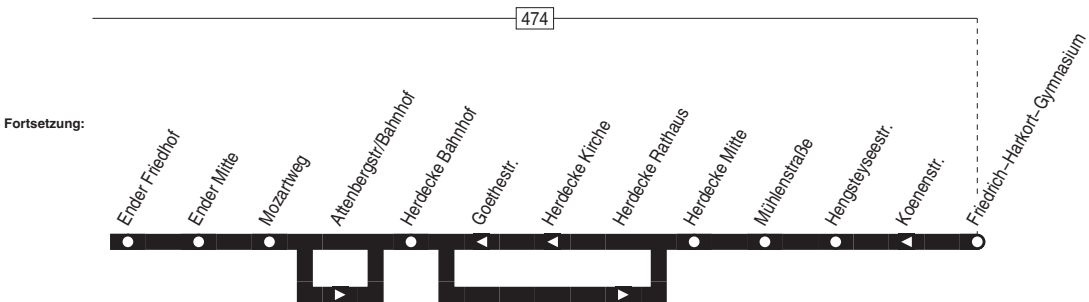

564

Anschlüsse:

564

Herdecke-Schanze -
Mühlenstraße -
(Friedrich-Harkort-Gymnasium)

564

564

Montag – Freitag

Samstag

Haltestellen	Abfahrtszeiten												
	S	S	S	S	F	S	F	S	F	S	F		
Herdecke Schanze ab	6.29	6.54		7.29	7.29	8.29	14.29	15.29	15.29	16.29	19.29	9.29	17.29
Vaerstenberg	31	56		31	31	31	31	31	31	31	31	31	31
Am Semberg	32	57		32	32	32	32	32	32	32	32	32	32
In der Erdbrücke	33	58		33	33	33	33	33	33	33	33	33	33
Blickstr.	35	7.00		35	35	35	35	35	35	35	35	35	35
Oberer Grenzweg	36	01		36	36	36	36	36	36	36	36	36	36
Auf dem Schnee	38	7.03		7.29	38	38	38	38	38	38	38	38	38
Herdecke Kermelberg	39		30	39	39	39	39	39	39	39	39	39	39
Wilhelm-Huck-Str.	40		31	40	40	40	alle	40	40	40	alle	40	40
Schraberg	41		32	41	41	41	60	41	41	41	60	41	60
In den Eichen	42		33	42	42	42	Min.	42	42	42	Min.	42	42
Loerfeldstr.	43		34	43	43	43	43	43	43	43	43	43	43
Ender Friedhof	45		36	45	45	45	45	45	45	45	45	45	45
Ender Mitte	46		37	46	46	46	46	46	46	46	46	46	46
Mozartweg	49		49	49	49	49	49	49	49	49	49	49	49
Attenbergstr/Bahnhof	50		50	50	50	50	50	50	50	50	50	50	50
Herdecke Bahnhof	51		51	51	51	51	51	51	51	51	51	51	51
Herdecke Rathaus	53		53	53	53	53	53	53	53	53	53	53	53
Herdecke Mitte	55		55	55	55	55	55	55	55	55	55	55	55
Mühlenstraße	6.56			7.56	8.56		14.56		15.56	16.56	19.56	9.56	17.56
Hengsteyseestr.		7.51	52	56				56					
Koenenstr.		52	53	57				57					
Friedrich-Harkort-Gymnasium an		7.54	7.55	7.59			15.59						

S = nur an Schultagen (mo – fr)

F = nur an Ferientagen

24.12 / 25.12 / 26.12 / 31.12 und 1.1. Verkehr nach Sonderfahrplan

564

Herdecke-Schanze –
Mühlenstraße –
(Friedrich-Harkort-Gymnasium)

564

564

Montag – Freitag