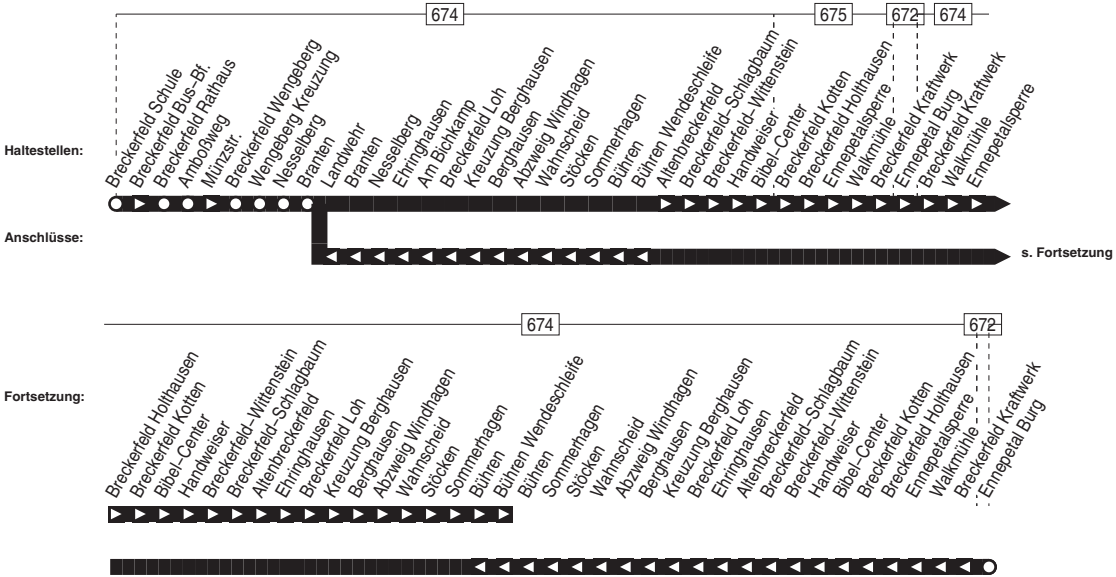

570

570

Breckerfeld Schule – Emnepetal-Burg

570

570

Montag – Freitag

Haltestellen	Abfahrtszeiten			
	S	S	10	7
Breckerfeld Schule ab	12.01	12.57	13.40	15.12
Breckerfeld Bus-Bf.	02	58	41	13
Breckerfeld Rathaus	03	59	42	14
Amboßweg	04	13.00	43	15
Münzstr.	05	01	44	16
Breckerfeld Wengeberg	05	01	44	16
Wengeberg Kreuzung	06	02	45	17
Nesselberg	07	03	46	18
Branten	08	04	47	19
Landwehr	09	05	48	20
Branten	11	07	50	22
Ehringhausen		08	51	23
Breckerfeld Loh		09	52	24
Kreuzung Berghausen		10	53	25
Berghausen		11	54	26
Abzweig Windhagen		12	55	27
Wahnscheid		13	56	28
Stöcken		14	57	29
Sommerhagen		15	58	30
Bühren		16	59	31
Altenbreckerfeld	12			
Breckerfeld-Schlagbaum	13			
Breckerfeld-Wittenstein	14			
Handweiser	15			
Bibel-Center	16			
Breckerfeld Kotten	17			
Breckerfeld Holthausen	18			
Bühren Wendeschleife		17	14.00	32
Sommerhagen		21	04	36
Stöcken		22	05	37
Wahnscheid		23	06	38
Abzweig Windhagen		24	07	39
Berghausen		13.25	14.08	15.40

570

Breckerfeld Schule – Ennepetal-Burg

570

Haltestellen		Abfahrtszeiten			
Kreuzung Berghausen	ab	13.26	14.09	15.41	
Am Bichkamp		26	09	41	
Ehringhausen		27	10	42	
Altenbreckerfeld		28	11	43	
Breckerfeld-Schlagbaum		29	12	44	
Breckerfeld-Wittenstein		30	13	45	
Handweiser		31	14	46	
Bibel-Center		32	15	47	
Breckerfeld Kotten		33	16	48	
Breckerfeld Holthausen		34	17	49	
Ennepetalsperre	12.19	35	18	50	
Walkmühle	20	36	19	51	
Breckerfeld Kraftwerk	21	37	20	52	
Ennepetal Burg	22	13.38	14.21	15.53	
Breckerfeld Kraftwerk	24				
Walkmühle	25				
Ennepetalsperre	26				
Breckerfeld Holthausen	27				
Breckerfeld Kotten	28				
Bibel-Center	29				
Handweiser	30				
Breckerfeld-Wittenstein	31				
Breckerfeld-Schlagbaum	32				
Altenbreckerfeld	33				
Ehringhausen	34				
Breckerfeld Loh	35				
Kreuzung Berghausen	36				
Berghausen	37				
Abzweig Windhagen	38				
Wahnscheid	39				
Stöcken	41				
Sommerhagen	42				
Bühren	43				
Bühren Wendeschleife	an 12.44				