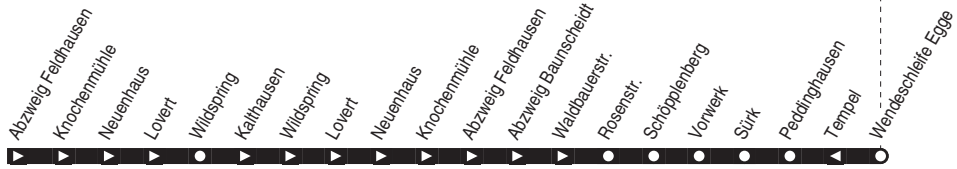

571

674

Haltestellen:

Anschlüsse:

Fortsetzung:

674

571

Breckerfeld Schule – Breckerfeld – Kallhausen

571

**571**

Montag – Freitag

Haltestellen	Abfahrtszeiten				
	S	S	S	10	7
Breckerfeld Schule ab	12.00	12.52	12.54	13.42	15.12
Breckerfeld Bus-Bf.	01	53	55	43	13
Windmühlencenter	02	54	56	44	14
Breckerfeld Brauck	03	55	57	45	15
Königsheide Dorf	04	56	58	46	16
Breckerfeld Delle	05		59	47	17
Kleinbahnstr.	06		13.00	48	18
Brenscheid	07		01	49	19
Niedernheede			13.06		
Kleinbahnstr.	08			50	20
Königsheide	10			52	22
Sonnenschein	11	58		53	23
Neuenloh	12	59		54	24
Schaffland	13	13.00		55	25
Grüne	14	01		56	26
Zurstraße	15	02		57	27
Waldbauerstr.	16	03		58	28
Abzweig Baunscheidt	17	04		59	29
Abzweig Feldhausen	18	05	14.00	30	
Knochenmühle	19	06		01	31
Neuenhaus	20	07		02	32
Loyert	21	08		03	33
Wildspring	22	09		04	34
Kalthausen an	12.23	13.10	14.05	15.35	