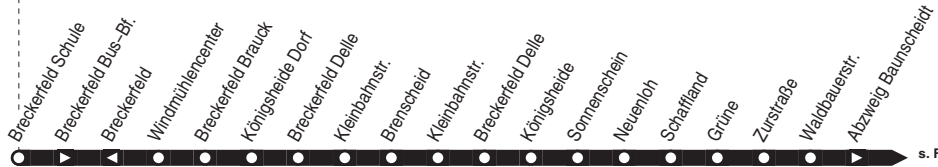

571

674

Haltestellen:

Anschlüsse:

Fortsetzung:

674

571

Breckerfeld Schule – Breckerfeld – Kallhausen

571

**571**

Montag – Freitag

Haltestellen	Abfahrtszeiten				
	S	S	S	10	7
Breckerfeld Schule ab	12.00	12.52	12.54	13.42	15.12
Breckerfeld Bus-Bf.	01	53	55	43	13
Windmühlencenter	02	54	56	44	14
Breckerfeld Brauck	03	55	57	45	15
Königsheide Dorf	04	56	58	46	16
Breckerfeld Delle	05		59	47	17
Kleinbahnstr.	06		13.00	48	18
Brenscheid	07		01	49	19
Niedernheede			13.06		
Kleinbahnstr.	08			50	20
Königsheide	10			52	22
Sonnenschein	11	58		53	23
Neuenloh	12	59		54	24
Schaffland	13	13.00		55	25
Grüne	14	01		56	26
Zurstraße	15	02		57	27
Waldbauerstr.	16	03		58	28
Abzweig Baunscheidt	17	04		59	29
Abzweig Feldhausen	18	05	14.00	30	
Knochenmühle	19	06		01	31
Neuenhaus	20	07		02	32
Loyert	21	08		03	33
Wildspring	22	09		04	34
Kalthausen an	12.23	13.10	14.05	15.35	

**571**

Breckerfeld Schule – Breckerfeld-Kalthausen

**571**

Haltestellen		Abfahrtszeiten			
Kalthausen	ab	12.23	13.10	14.05	15.35
Wildspring		24	11	06	36
Lovert		25	12	07	37
Neuenhaus		26	13	08	38
Knochenmühle		27	14	09	39
Abzweig Feldhausen		28	15	10	40
Abzweig Baunscheidt		29	16	11	41
Waldbauerstr.		30	17	12	42
Rosenstr.		31	18	13	43
Schöppenberg		32	19	14	44
Vorwerk		33	20	15	45
Sürk		34	21	16	46
Peddinghausen		35	22	17	47
Wendeschleife Egge	an	12.36	13.23	14.18	15.48