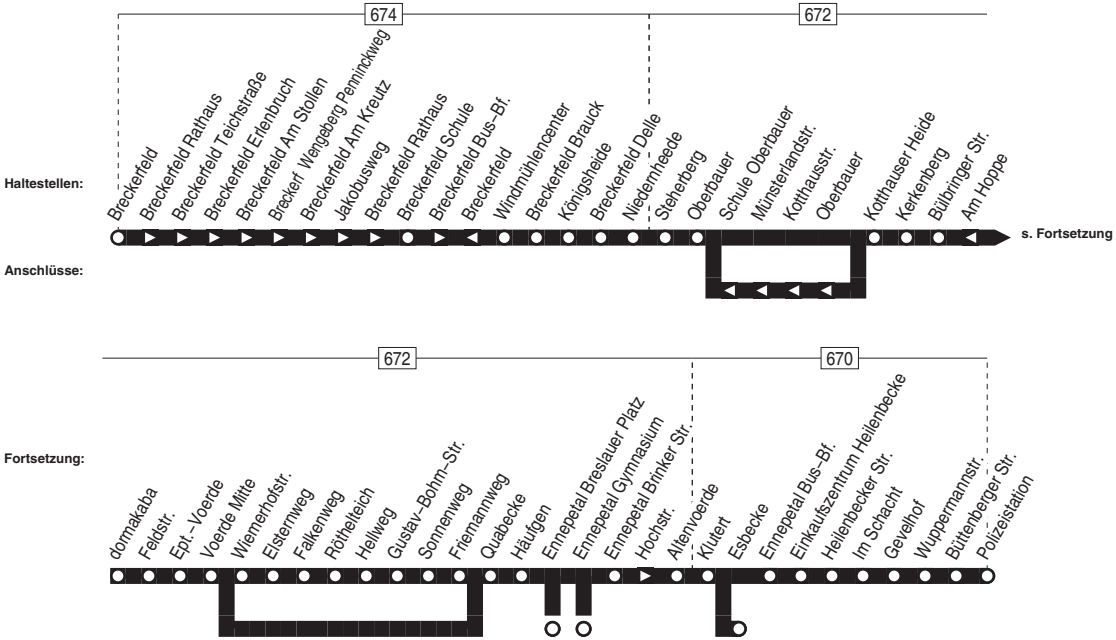

573

573

Breckerfeld – Emnepetal Polizeistation

573

573

Montag – Freitag

Haltestellen	Abfahrtszeiten																	
	S	S	S	S	S	S	7	Fr	R	R	R	R	R	R	R	S	4	R
Breckerfeld ab						7.09												
Breckerfeld Rathaus						11												
Breckerfeld Teichstraße						12												
Breckerfeld Erlenbruch						13												
Breckerfeld Am Stollen						14												
Breckerf. Wengeberg Penninckweg						15												13.56
Breckerfeld Am Kreuz						16												57
Jakobusweg						17												58
Breckerfeld Rathaus						18												59
Breckerfeld Schule						19												14.00
Breckerfeld Bus-Bf.						20	7.20			12.57								01
Windmühlencenter						21	21			59								02
Breckerfeld Brauck						22	22			13.00								03
Königsheide						23	23			01								04
Königsheide						23	23			01								04
Breckerfeld Delle						24	24			02								05
Niedernheede						25	25			03						13.06		06
Steherberg						27	27			05						08		08
Oberbauer						28	28			06						09		09
Schule Oberbauer		7.12																
Münsterlandstr.		13																
Kotthausstr.		14																
Oberbauer		15																
Kotthaus Heide		16			29	29			07						10			10
Kerkenberg		17			30	30			08						11			11
Bülbringer Str.		18			31	31			09						12			12
dormakaba		20			33	33			11						14			14
Feldstr.		21			34	34			12						15			15
Ept.-Voerde	7.05	22	7.22		35	35			13						16			16
Voerde Mitte	06	23	23		36	36			14						17			17
Wiernerhofstr.		24	24												18			
Elsternweg		25	25												19			
Falkenweg		7.26	7.26												13.20			