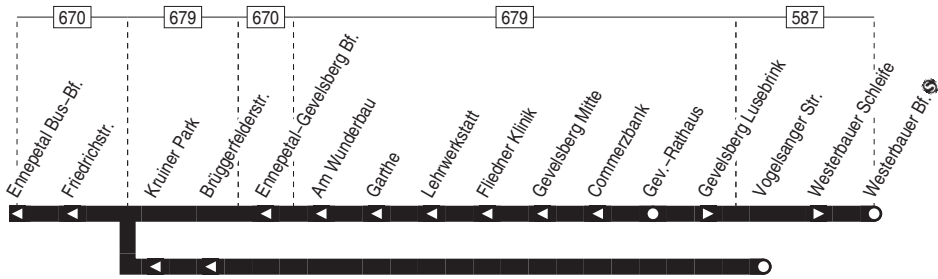

575

Haltestellen:

Anschlüsse:

575

Ennepetal Bus-Bf. -
Hagen-Westerbauer Bf. Ⓢ

575

575

Montag – Freitag

| Haltestellen | | Abfahrtszeiten | |
|----------------------|----|----------------|--|
| | | S | |
| Gevensberg Lusebrink | ab | 7.41 | |
| Westerbauer Schleife | an | 7.51 | |

S = nur an Schultagen (mo – fr)

24.12 / 25.12 / 26.12 / 31.12 und 1.1. Verkehr nach Sonderfahrplan

575

Ennepetal Bus-Bf. –
Hagen – Westerbauer Bf. Ⓢ

575

575

Montag – Freitag

| Haltestellen | Abfahrtszeiten | |
|--------------------------|----------------|---|
| | R | S |
| Vogelsanger Str. ab | 13.52 | |
| Brüggerfelderstr. | 14.05 | |
| Kruiner Park | 06 | |
| Friedrichstr. | 08 | |
| Ennepetal Bus-Bf. | 14.10 | |
| Westerbauer Bf. Ⓢ | 13.59 | |
| Gev.-Rathaus | 14.09 | |
| Commerzbank | 10 | |
| Gevelsberg Mitte | 11 | |
| Fliedner Klinik | 12 | |
| Lehnwerkstatt | 13 | |
| Garthe | 14 | |
| Am Wunderbau | 15 | |
| Ennepetal–Gevelsberg Bf. | 16 | |
| Friedrichstr. | 17 | |
| Ennepetal Bus-Bf. an | 14.19 | |

R = nur Di / Fr an Schultagen

S = nur an Schultagen (mo – fr)

24.12 / 25.12 / 26.12 / 31.12 und 1.1. Verkehr nach Sonderfahrplan

575

Hagen – Westerbauer Bf. Ⓢ –
Ennepetal Bus-Bf.

575