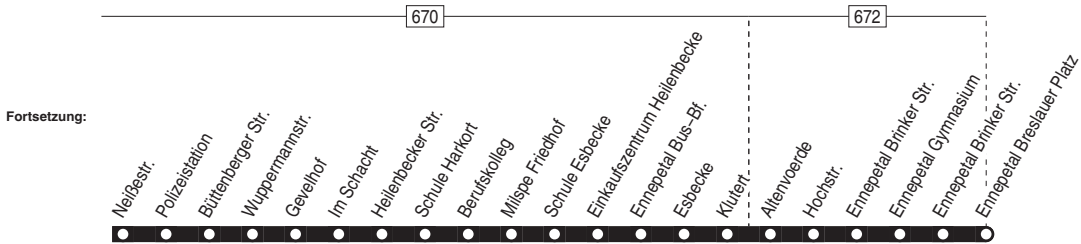

576

Anschlüsse:

576

Ennepetal-Friedfeld –  
Ennepetal Breslauer Platz

576

576

Montag – Freitag

Haltestellen	Abfahrtszeiten						
	S	S	R	R	4	4	4
Friedfeld ab	7.02	12.54	14.07	14.08	15.05	15.59	16.47
Ennepetal Heide	04	56	09	10	07	16.01	49
Schultenhof	06	58	11	12	09	03	51
Hillringhausen	08	13.00	13	14	11	05	53
Hölzerne Klinken	10	02	15	16	13	07	55
Stucken	11	03	16	17	14	08	56
Spreeler Weg	13	05	18	19	16	10	58
Königsfeld		06					
Holthäuser Talstr.		08					
Holthäuser Hammer		09					
Becke		10					
Rußfeld		11					
Scharpenberger Str.		11					
Wassermaus		12					
Timpen		13					
Kühlchen	14		19	20	17	11	59
Windgarten	16		21	22	19	13	17.01
Oberholthausen	17		22	23	20	14	02
Thüngen	18		23	24	21	15	03
Schule Scharpenberg	19		24	25	22	16	04
Oderstr.	20		25	26	23	17	05
Neißestr.	21		14.26	14.27	15.24	16.18	17.06
Polizeistation	24						
Büttenberger Str.	25						
Wuppermannstr.	26						
Gevvelhof	27						
Im Schacht	29						
Heilenbecker Str.	30						
Schule Harkort	31						
Esbecke	34						
Einkaufszentrum Heilenbecke		15					
Ennepetal Bus-Bf.		13.17					

576

Ennepetal-Friedfeld –  
Ennepetal Breslauer Platz

576

Haltestellen		Abfahrtszeiten
Klutert	ab	7.35
Altenvoerde		36
Ennepetal Brinker Str.		37
Ennepetal Brinker Str.		37
Ennepetal Gymnasium		42
Ennepetal Brinker Str.		45
Ennepetal Breslauer Platz	an	7.47

**S** = nur an Schultagen (mo – fr)

**4** = nur Mo–Do an Schultagen

Fahrplaneinschränkungen vor Ferien und bei Zeugnisausgabe !

**R** = nur Di / Fr an Schultagen

24.12 / 25.12 / 26.12 / 31.12 und 1.1. Verkehr nach Sonderfahrplan