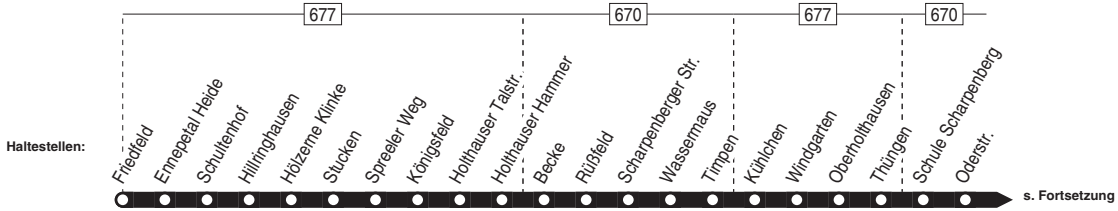

576

Anschlüsse:

576

Ennepetal-Friedfeld –  
Ennepetal Breslauer Platz

576

576

Montag – Freitag

Haltestellen	Abfahrtszeiten						
	S	S	R	R	4	4	4
Friedfeld ab	7.02	12.54	14.07	14.08	15.05	15.59	16.47
Ennepetal Heide	04	56	09	10	07	16.01	49
Schultenhof	06	58	11	12	09	03	51
Hillringhausen	08	13.00	13	14	11	05	53
Hölzerne Klinken	10	02	15	16	13	07	55
Stucken	11	03	16	17	14	08	56
Spreeler Weg	13	05	18	19	16	10	58
Königsfeld		06					
Holthäuser Talstr.		08					
Holthäuser Hammer		09					
Becke		10					
Rußfeld		11					
Scharpenberger Str.		11					
Wassermaus		12					
Timpen		13					
Kühlchen	14		19	20	17	11	59
Windgarten	16		21	22	19	13	17.01
Oberholthausen	17		22	23	20	14	02
Thüngen	18		23	24	21	15	03
Schule Scharpenberg	19		24	25	22	16	04
Oderstr.	20		25	26	23	17	05
Neißestr.	21		14.26	14.27	15.24	16.18	17.06
Polizeistation	24						
Büttenberger Str.	25						
Wuppermannstr.	26						
Gevvelhof	27						
Im Schacht	29						
Heilenbecker Str.	30						
Schule Harkort	31						
Esbecke	34						
Einkaufszentrum Heilenbecke		15					
Ennepetal Bus-Bf.		13.17					

576

Ennepetal-Friedfeld –  
Ennepetal Breslauer Platz

576

Haltestellen		Abfahrtszeiten
Klutert	ab	7.35
Altenvoerde		36
Ennepetal Brinker Str.		37
Ennepetal Brinker Str.		37
Ennepetal Gymnasium		42
Ennepetal Brinker Str.		45
Ennepetal Breslauer Platz	an	7.47