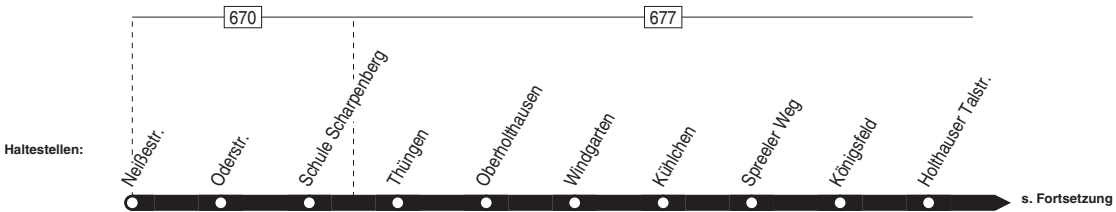

577

Anschlüsse:

577

Ennepetal Weißstraße –  
Ennepetal Schule Rüggeberg

577

577

Montag – Freitag

Haltestellen		Abfahrtszeiten	
		S	
<b>Neiße</b>	ab	<b>7.03</b>	
Oderstr.		04	
Schule Scharpenberg		06	
Thüngen		07	
Oberholthausen		08	
Windgarten		09	
Kühnchen		11	
<b>Spreeler Weg</b>		<b>12</b>	
Königsfeld		13	
Holthäuser Talstr.		15	
Holthäuser Hammer		16	
Becke		17	
Grimmelsberg		18	
Krüners Kotten		19	
Wittenstein		20	
Wellenbecke		21	
<b>Kalte Kirche</b>		<b>22</b>	
Campingplatz Rüggeberg		24	
Severinghausen		25	
<b>Schule Rüggeberg</b>	an	<b>7.27</b>	

S = nur an Schultagen (mo – fr)

Fahrplaneinschränkungen vor Ferien und bei Zeugnisausgabe !

24.12 / 25.12 / 26.12 / 31.12 und 1.1. Verkehr nach Sonderfahrplan

577

Ennepetal Neiße –  
Ennepetal Schule Rüggeberg