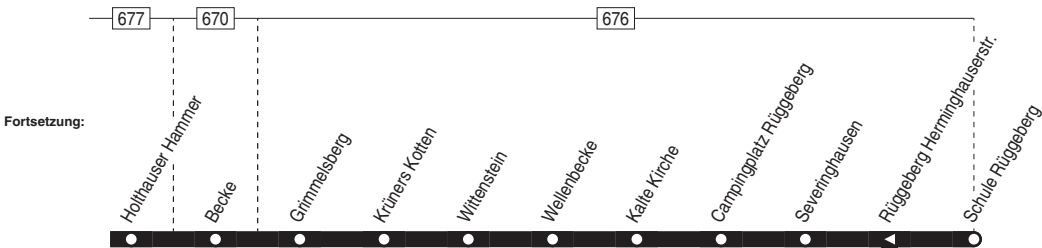

577

Anschlüsse:

577

Ennepetal Weißstraße –  
Ennepetal Schule Rüggeberg

577

577

Montag – Freitag

Haltestellen		Abfahrtszeiten	
		S	
<b>Neiße</b>	ab	<b>7.03</b>	
Oderstr.		04	
Schule Scharpenberg		06	
Thüngen		07	
Oberholthausen		08	
Windgarten		09	
Kühnchen		11	
<b>Spreeler Weg</b>		<b>12</b>	
Königsfeld		13	
Holthäuser Talstr.		15	
Holthäuser Hammer		16	
Becke		17	
Grimmelsberg		18	
Krüners Kotten		19	
Wittenstein		20	
Wellenbecke		21	
<b>Kalte Kirche</b>		<b>22</b>	
Campingplatz Rüggeberg		24	
Severinghausen		25	
<b>Schule Rüggeberg</b>	an	<b>7.27</b>	

S = nur an Schultagen (mo – fr)

Fahrplaneinschränkungen vor Ferien und bei Zeugnisausgabe !

24.12 / 25.12 / 26.12 / 31.12 und 1.1. Verkehr nach Sonderfahrplan

577

Ennepetal Neiße –  
Ennepetal Schule Rüggeberg