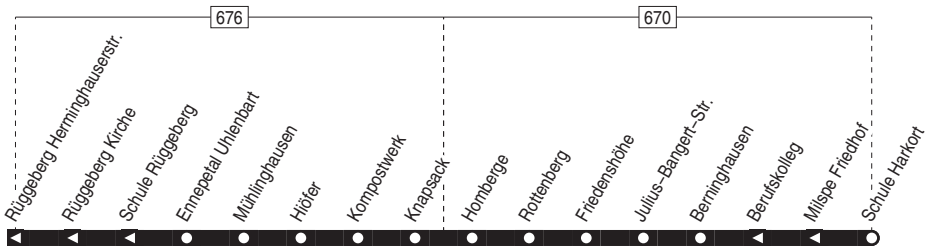

578

Haltestellen:

Anschlüsse:

578

Ennepetal Schule Rüggeberg –  
Ennepetal Schule Harkort

578

578

Montag – Freitag

Haltestellen	Abfahrtszeiten
	<b>S</b>
<b>Schule Rüggeberg</b> ab	<b>7.28</b>
Rüggeberg Herminghauserstr.	29
Rüggeberg Kirche	30
Ennepetal Uhlenbart	31
Mühlinghausen	33
Hiöfer	34
Kompostwerk	34
Knapsack	35
<b>Homberge</b>	<b>37</b>
Rottenberg	39
Friedenshöhe	40
Julius-Bangert-Str.	41
Berninghausen	42
<b>Schule Harkort</b> an	<b>7.46</b>

S = nur an Schultagen (mo – fr)  
 24.12 / 25.12 / 26.12 / 31.12 und 1.1. Verkehr nach Sonderfahrplan

Fahrplaneinschränkungen vor Ferien und bei Zeugnisausgabe !

578

Ennepetal Schule Rüggeberg –  
 Ennepetal Schule Harkort