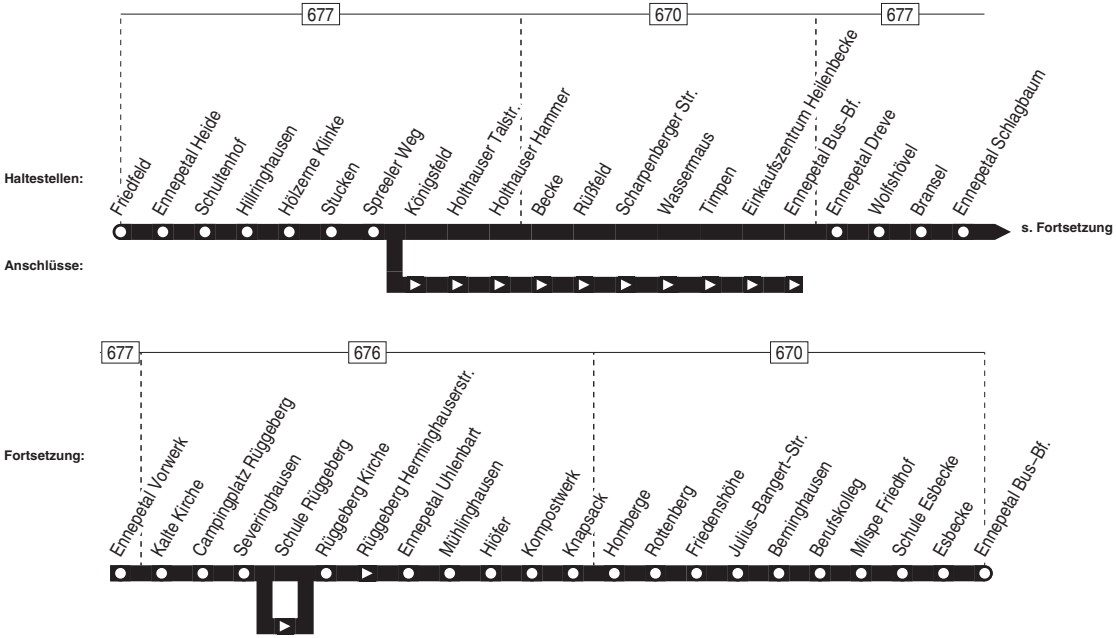

579

579

Ennepetal-Friedfeld – Ennepetal Bus-Bf.

579

579

Montag – Freitag

Haltestellen	Abfahrtszeiten		
	S	S	S
Friedfeld ab	7.03	11.49	13.41
Ennepetal Heide	05	51	43
Schultenhof	07	53	45
Hillringhausen	09	55	47
Hölzerne Klinke	11	57	49
Stucken	12	58	50
Spreeler Weg	14	12.00	52
Königsfeld		01	53
Holthäuser Talstr.		03	55
Holthäuser Hammer		04	56
Becke		05	57
Rüßfeld		06	58
Scharpenberger Str.		06	58
Wassermaus		07	59
Timpen		08	14.00
Einkaufszentrum Heilenbecke		10	02
Ennepetal Bus-Bf.		12.12	14.04
Ennepetal Dreve	15		
Wolfshövel	17		
Bransel	18		
Bransel	18		
Ennepetal Schlagbaum	20		
Ennepetal Vorwerk	21		
Kalte Kirche	23		
Campingplatz Rüggeberg	25		
Severinghausen	26		
Schule Rüggeberg an	7.28		

579

Ennepetal-Friedfeld – Ennepetal Bus-Bf.

579

Haltestellen		Abfahrtszeiten
Schule Rüggeberg	ab	7.28
Rüggeberg Herminghauserstr.		29
Rüggeberg Kirche		30
Ennepetal Uhlenbart		31
Mühlinghausen		33
Hlöfer		34
Kompostwerk		34
Knapsack		35
Homberge		37
Rottenberg		38
Friedenshöhe		39
Julius-Bangert-Str.		40
Berringhausen		41
Berufskolleg		42
Milspe Friedhof		43
Schule Esbecke		44
Esbecke	an	7.45