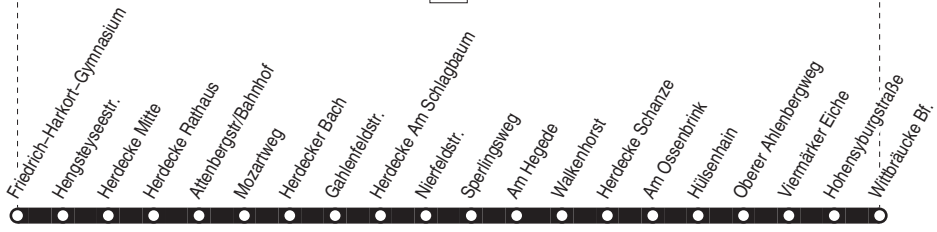

581

474

Haltestellen:

Anschlüsse:

581

Herdecke Friedrich-Harkort-Gymnasium -
Herdecke-Wittbrücke Bf.

581

**581**

Montag – Freitag

Haltestellen	Abfahrtszeiten			
	Fr	S	S	S
Friedrich-Harkort-Gymnasium ab	12.43	13.28	13.30	16.00
Hengsteyseestr.	44	29	31	01
Herdecke Mitte	45	30	32	02
Herdecke Rathaus	47	32	34	04
Attenbergstr./Bahnhof	48	33	35	05
Mozartweg	49	34	36	06
Herdecker Bach	50	35	37	07
Gahlenfeldstr.	51	36	38	08
Herdecke Am Schlagbaum	53	38	40	10
Nierfeldstr.	54	39	41	11
Sperlingsweg	55	40	42	12
Am Hegede	56	41	43	13
Walkenhorst	57	42	44	14
Herdecke Schanze an	58	13.43	45	15
Am Ossenbrink ab	13.00		47	17
Hülsenhain	01		48	18
Oberer Ahlenbergweg	02		49	19
Viermärker Eiche	03		50	20
Hohensyburgstraße	05		52	22
Wittbrücke Bf. an	13.06		13.53	16.23

Fr = nur freitags an Schultagen
 24.12 / 25.12 / 26.12 / 31.12 und 1.1. Verkehr nach Sonderfahrplan

S = nur an Schultagen (mo – fr)

581
 Herdecke Friedrich-Harkort-Gymnasium –
 Herdecke-Wittbrücke Bf.
581