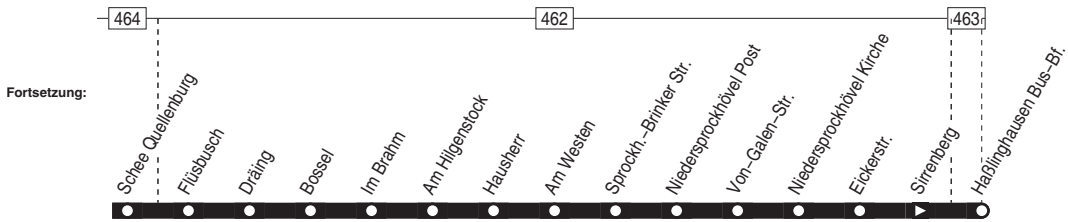

583

Anschlüsse:

583

Sprockhövel-Haßlinghausen Bus-Bf. –  
Wuppertal-Birkenhof

583

**583**

Montag – Freitag

Haltestellen	Abfahrtszeiten		
	S	8	9
Haßlinghausen Bus-Bf. ab	14.05		16.10
Eickerstr.	14		19
Niedersprockhövel Kirche	16	15.27	21
Von-Galen-Str.	17	28	22
Niedersprockhövel Post	18	29	23
Sprockh.-Brinker Str.	19	30	24
Am Westen	20	31	25
Hausherr	21	32	26
Am Hilgenstock	22	33	27
Im Brahm	23	34	28
Bossel	24	35	29
Dräing	25	36	30
Flüsbusch	26	37	31
Schee Quellenburg	27	38	32
Rottenberger Weg	28	39	33
Neuamerika	29	40	34
Gennebreck Mühle	30	41	35
Herzkamp Am Brink	31	42	36
Alte Post	32	43	37
Deilbachtal	34	45	39
Elberfelderstraße	37	48	42
Horath	38	49	43
Hatzfeld Wasserturm	39	50	44
Grunerstraße.	40	51	45
Flanhard	40	51	45
Hatzfeld Kath. Kirche	41	52	46
Schaumlöffel	42	53	47
Wuppertal Birkenhof an	14.43	15.54	16.48

S = nur an Schultagen (mo – fr)

9 = nur Mo/Mi–Fr an Schultagen

24.12 / 25.12 / 26.12 / 31.12 und 1.1. Verkehr nach Sonderfahrplan

8 = nur Mo/Mi/Fr an Schultagen

Fahrpläneinschränkungen vor Ferien und bei Zeugnisausgabe !

**583****VER**Sprockhövel–Haßlinghausen Bus-Bf. –  
Wuppertal–Birkenhof**583**

**583**

Montag – Freitag

Haltestellen	Abfahrtszeiten	
	S	S
Wuppertal Birkenhof ab	7.03	7.58
Schaumlöffel	05	8.00
Schaumlöffel	05	00
Hatzfeld Kath. Kirche	06	01
Flanhard	07	02
Grunerstraße.	08	03
Hatzfeld Wasserturm	09	04
Horath	10	05
Elberfelderstraße	10	05
Deilbachtal	13	08
Alte Post	15	10
Herzkamp Am Brink	16	11
Gennebreck Mühle	17	12
Neuamerika	18	13
Rottenberger Weg	19	14
Schee Quellenburg	20	15
Flüsbusch	21	16
Dräing	23	18
Bossel	24	19
Im Brahm	26	21
Am Hilgenstock	27	22
Hausherr	28	23
Am Westen	29	24
Sprockh.-Brinker Str.	30	25
Niedersprockhövel Post	31	26
Von-Galen-Str.	32	27
Niedersprockhövel Kirche	33	8.28
Eickerstr.	34	
Sirrenberg	35	
Haßlinghausen Bus-Bf. an	7.41	