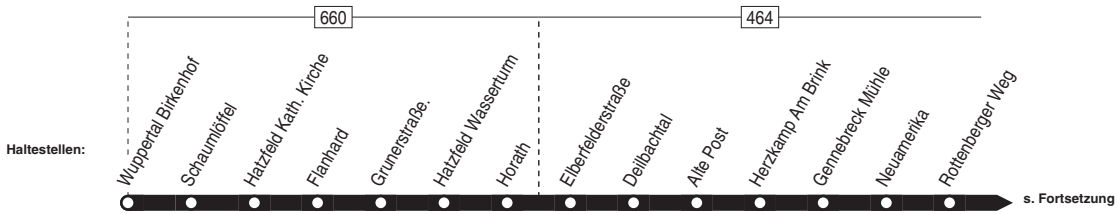

583

Anschlüsse:

583

Sprockhövel-Haßlinghausen Bus-Bf. –  
Wuppertal-Birkenhof

583

**583**

Montag – Freitag

Haltestellen	Abfahrtszeiten		
	S	8	9
Haßlinghausen Bus-Bf. ab	14.05		16.10
Eickerstr.	14		19
Niedersprockhövel Kirche	16	15.27	21
Von-Galen-Str.	17	28	22
Niedersprockhövel Post	18	29	23
Sprockh.-Brinker Str.	19	30	24
Am Westen	20	31	25
Hausherr	21	32	26
Am Hilgenstock	22	33	27
Im Brahm	23	34	28
Bossel	24	35	29
Dräing	25	36	30
Flüsbusch	26	37	31
Schee Quellenburg	27	38	32
Rottenberger Weg	28	39	33
Neuamerika	29	40	34
Gennebreck Mühle	30	41	35
Herzkamp Am Brink	31	42	36
Alte Post	32	43	37
Deilbachtal	34	45	39
Elberfelderstraße	37	48	42
Horath	38	49	43
Hatzfeld Wasserturm	39	50	44
Grunerstraße.	40	51	45
Flanhard	40	51	45
Hatzfeld Kath. Kirche	41	52	46
Schaumlöffel	42	53	47
Wuppertal Birkenhof an	14.43	15.54	16.48

S = nur an Schultagen (mo – fr)

9 = nur Mo/Mi–Fr an Schultagen

24.12 / 25.12 / 26.12 / 31.12 und 1.1. Verkehr nach Sonderfahrplan

8 = nur Mo/Mi/Fr an Schultagen

Fahrpläneinschränkungen vor Ferien und bei Zeugnisausgabe !

**583****VER**Sprockhövel–Haßlinghausen Bus-Bf. –  
Wuppertal–Birkenhof**583**

**583**

Montag – Freitag

Haltestellen	Abfahrtszeiten	
	S	S
Wuppertal Birkenhof ab	7.03	7.58
Schaumlöffel	05	8.00
Schaumlöffel	05	00
Hatzfeld Kath. Kirche	06	01
Flanhard	07	02
Grunerstraße.	08	03
Hatzfeld Wasserturm	09	04
Horath	10	05
Elberfelderstraße	10	05
Deilbachtal	13	08
Alte Post	15	10
Herzkamp Am Brink	16	11
Gennebreck Mühle	17	12
Neuamerika	18	13
Rottenberger Weg	19	14
Schee Quellenburg	20	15
Flüsbusch	21	16
Dräing	23	18
Bossel	24	19
Im Brahm	26	21
Am Hilgenstock	27	22
Hausherr	28	23
Am Westen	29	24
Sprockh.-Brinker Str.	30	25
Niedersprockhövel Post	31	26
Von-Galen-Str.	32	27
Niedersprockhövel Kirche	33	8.28
Eickerstr.	34	
Sirrenberg	35	
Haßlinghausen Bus-Bf. an	7.41	