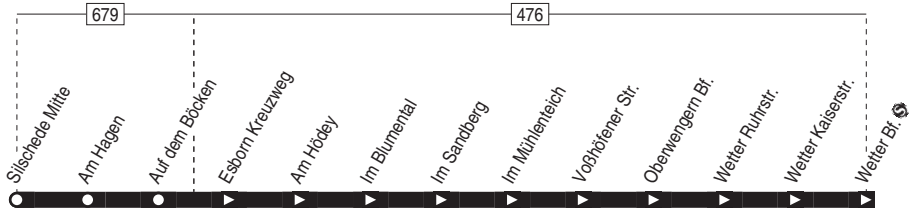

585

Haltestellen:

Anschlüsse:

585

Gevelsberg-Siischede Mitte – Wetter Bf.

585

585

Montag – Freitag

Haltestellen		Abfahrtszeiten
		S
Silschede Mitte	ab	6.41
Am Hagen		42
Auf dem Böcken		44
Esborn Kreuzweg		47
Am Hödey		49
Im Blumental		51
Im Sandberg		52
Im Mühlenteich		53
Voßhöfener Str.		55
Oberwengern Bf.		57
Wetter Ruhrstr.		59
Wetter Kaiserstr.		7.00
Wetter Bf.	an	7.03

S = nur an Schultagen (mo – fr)
 24.12 / 25.12 / 26.12 / 31.12 und 1.1. Verkehr nach Sonderfahrplan

Fahrpläneinschränkungen vor Ferien und bei Zeugnisausgabe !

585

Gevelsberg–Silschede Mitte – Wetter Bf.