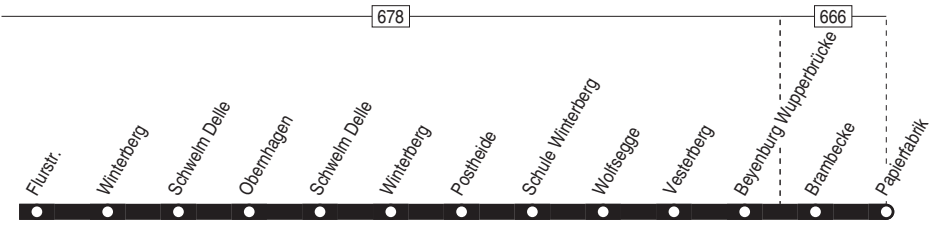

586

Anschlüsse:

Fortsetzung:

586

Schweim Blücherplatz –
Schweim Papierfabrik

586

**586**

Montag – Freitag

Haltestellen	Abfahrtszeiten				
	S	S	S	S	S
Blücherplatz ab			11.45		
Schwelm Rathaus			47		
Schwelm Markt			49	12.43	13.38
Schwelm Bf.		7.39	52	46	41
Mittelstr.		40	53	47	42
Schwelm Wilhelmstr.		41	54	48	43
Kreishaus		43	56	50	45
Möllenkotten		44	57	51	46
Schwelm Realschule	6.51	7.46	59	53	48
Max-Klein-Str.	53		12.01	55	50
Flurstr.	54		02	56	51
Winterberg	55		03	57	52
Schwelm Delle			05	59	54
Obernhagen			06	13.00	55
Schwelm Delle			07	01	56
Winterberg	56		09	03	58
Postheide	57		10	04	59
Schule Winterberg	58		11	05	14.00
Wolfsegge	59		12	06	01
Vesterberg	7.00		13	07	02
Beyenburg Wupperbrücke	04		17	11	06
Brambecke	05		18	12	07
Papierfabrik an	7.07		12.20	13.14	14.09

S = nur an Schultagen (mo – fr)
 24.12 / 25.12 / 26.12 / 31.12 und 1.1. Verkehr nach Sonderfahrplan

Fahrplaneinschränkungen vor Ferien und bei Zeugnisausgabe !

586

Schwelm Blücherplatz –
 Schwelm Papierfabrik