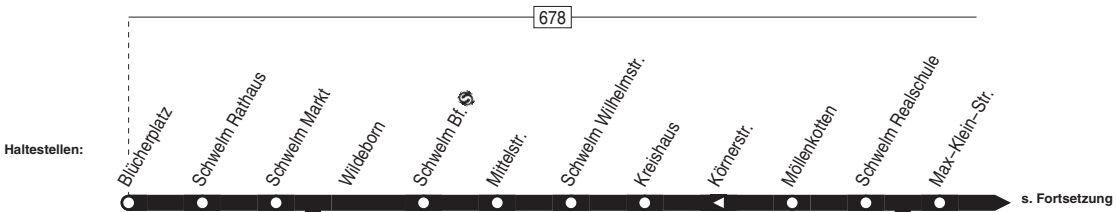

586

Anschlüsse:

Fortsetzung:

586

Schweim Blücherplatz –
Schweim Papierfabrik

586

**586**

Montag – Freitag

Haltestellen	Abfahrtszeiten				
	S	S	S	S	S
Blücherplatz ab			11.45		
Schwelm Rathaus			47		
Schwelm Markt			49	12.43	13.38
Schwelm Bf.		7.39	52	46	41
Mittelstr.		40	53	47	42
Schwelm Wilhelmstr.		41	54	48	43
Kreishaus		43	56	50	45
Möllenkotten		44	57	51	46
Schwelm Realschule	6.51	7.46	59	53	48
Max-Klein-Str.	53		12.01	55	50
Flurstr.	54		02	56	51
Winterberg	55		03	57	52
Schwelm Delle			05	59	54
Obernhagen			06	13.00	55
Schwelm Delle			07	01	56
Winterberg	56		09	03	58
Postheide	57		10	04	59
Schule Winterberg	58		11	05	14.00
Wolfsegge	59		12	06	01
Vesterberg	7.00		13	07	02
Beyenburg Wupperbrücke	04		17	11	06
Brambecke	05		18	12	07
Papierfabrik an	7.07		12.20	13.14	14.09

S = nur an Schultagen (mo – fr)
 24.12 / 25.12 / 26.12 / 31.12 und 1.1. Verkehr nach Sonderfahrplan

Fahrplaneinschränkungen vor Ferien und bei Zeugnisausgabe !

586

Schwelm Blücherplatz –
 Schwelm Papierfabrik