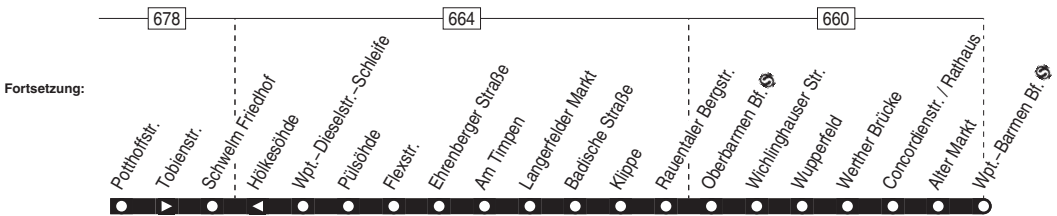

608

Ennepetal Bus-Bf. –
Wuppertal–Barmen Bf.

608