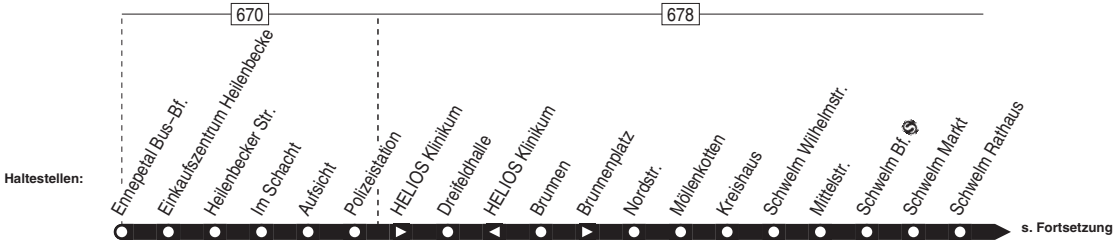

608

Anschlüsse: