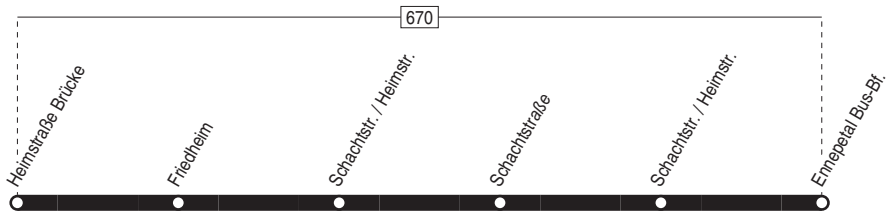

Linie 2

Haltestellen:

Bürgerbus Enepetal
Enepetal Heimstraße – Enepetal Bus-Bf.

Linie 2

Linie 2

Montag – Freitag Samstag

Haltestellen		Abfahrtszeiten	
Heimstraße Brücke	ab	8.20	8.20
Friedheim		21	21
Schachtstraße/Heimstraße		22	22
Schachtstraße		23	23
Schachtstraße/Heimstraße		26	26
Ennepetal Bus-Bf.	an	8.29	8.29

Es gilt der Tarif des Bürgerbusvereins Ennepetal!

Die Linie wird nur nach vorheriger Anmeldung bedient. Kontakt: Bürgerbusverein Ennepetal Tel. 0157 / 78 09 47 24

**Bürgerbus Ennepetal**
Ennepetal Heimstraße – Ennepetal Bus-Bf.**Linie 2**