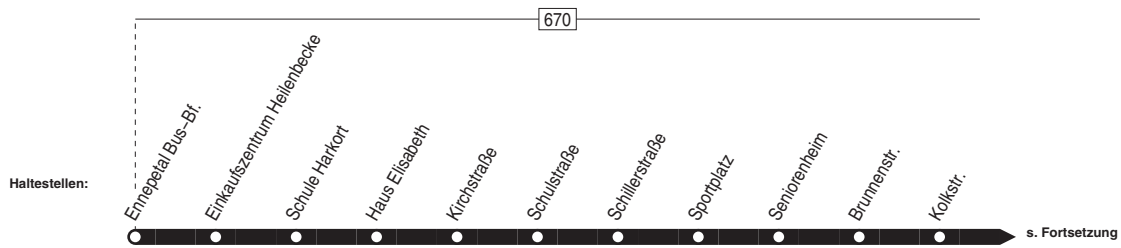

**Linie 3**

Anschlüsse:

**Bürgerbus Ennepetal**  
**Ennepetal Bus-Bf. – Julius-Bangert-Straße**

**Linie 3**

**Linie 3**

Montag – Freitag

Samstag

Haltestellen		Abfahrtszeiten											
		8.30	9.30	10.30	11.30	14.30	15.30	16.30	17.30	8.30	9.30	10.30	11.30
<b>Ennepetal Bus-Bf.</b>	ab	8.30	9.30	10.30	11.30	14.30	15.30	16.30	17.30	8.30	9.30	10.30	11.30
Einkaufszentrum Heilenbecke		32	32	32	32	32	32	32	32	32	32	32	32
Schule Harkort		35	35	35	35	35	35	35	35	35	35	35	35
Haus Elisabeth		35	35	35	35	35	35	35	35	35	35	35	35
Kirchstraße		36	36	36	36	36	36	36	36	36	36	36	36
Schulstraße		37	37	37	37	37	37	37	37	37	37	37	37
Schillerstraße		37	37	37	37	37	37	37	37	37	37	37	37
Sportplatz		38	38	38	38	38	38	38	38	38	38	38	38
Seniorenheim		39	39	39	39	39	39	39	39	39	39	39	39
Brunnenstr.		39	39	39	39	39	39	39	39	39	39	39	39
Kolkstr.		40	40	40	40	40	40	40	40	40	40	40	40
Julius-Bangert-Str.		41	41	41	41	41	41	41	41	41	41	41	41
Peter-Alfs-Str.		42	42	42	42	42	42	42	42	42	42	42	42
Waldheim		43	43	43	43	43	43	43	43	43	43	43	43
Ewald-Oberhaus-Str.		44	44	44	44	44	44	44	44	44	44	44	44
Arndtstr.		47	47	47	47	47	47	47	47	47	47	47	47
Hebbelstr.		47	47	47	47	47	47	47	47	47	47	47	47
Ostlandring		48	48	48	48	48	48	48	48	48	48	48	48
Heinrichstr.		49	49	49	49	49	49	49	49	49	49	49	49
Berninghauser Str.		50	50	50	50	50	50	50	50	50	50	50	50
Haus Ennepetal / Sparkasse		53	53	53	53	53	53	53	53	53	53	53	53
<b>Ennepetal Bus-Bf.</b>	an	<b>8.54</b>	<b>9.54</b>	<b>10.54</b>	<b>11.54</b>	<b>14.54</b>	<b>15.54</b>	<b>16.54</b>	<b>17.54</b>	<b>8.54</b>	<b>9.54</b>	<b>10.54</b>	<b>11.54</b>

Es gilt der Tarif des Bürgerbusvereins Ennepetal!

Bürgerbus Ennepetal  
Ennepetal Bus-Bf. – Julius-Bangert-Straße

Linie 3