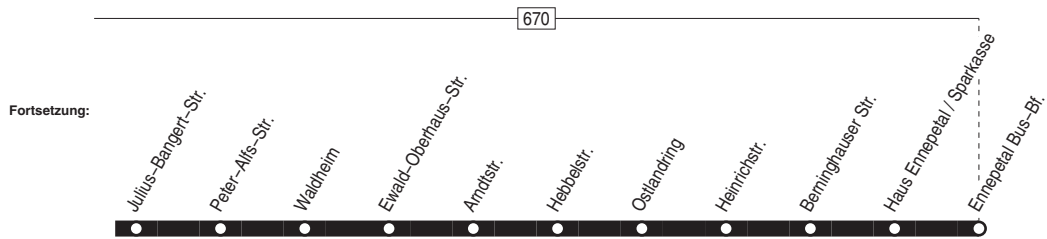

**Linie 3**

Anschlüsse:

**Bürgerbus Ennepetal**  
**Ennepetal Bus-Bf. – Julius-Bangert-Straße**

**Linie 3**

**Linie 3**

Montag – Freitag

Samstag

Haltestellen		Abfahrtszeiten											
		8.30	9.30	10.30	11.30	14.30	15.30	16.30	17.30	8.30	9.30	10.30	11.30
<b>Ennepetal Bus-Bf.</b>	ab	8.30	9.30	10.30	11.30	14.30	15.30	16.30	17.30	8.30	9.30	10.30	11.30
Einkaufszentrum Heilenbecke		32	32	32	32	32	32	32	32	32	32	32	32
Schule Harkort		35	35	35	35	35	35	35	35	35	35	35	35
Haus Elisabeth		35	35	35	35	35	35	35	35	35	35	35	35
Kirchstraße		36	36	36	36	36	36	36	36	36	36	36	36
Schulstraße		37	37	37	37	37	37	37	37	37	37	37	37
Schillerstraße		37	37	37	37	37	37	37	37	37	37	37	37
Sportplatz		38	38	38	38	38	38	38	38	38	38	38	38
Seniorenheim		39	39	39	39	39	39	39	39	39	39	39	39
Brunnenstr.		39	39	39	39	39	39	39	39	39	39	39	39
Kolkstr.		40	40	40	40	40	40	40	40	40	40	40	40
Julius-Bangert-Str.		41	41	41	41	41	41	41	41	41	41	41	41
Peter-Alfs-Str.		42	42	42	42	42	42	42	42	42	42	42	42
Waldheim		43	43	43	43	43	43	43	43	43	43	43	43
Ewald-Oberhaus-Str.		44	44	44	44	44	44	44	44	44	44	44	44
Arndtstr.		47	47	47	47	47	47	47	47	47	47	47	47
Hebbelstr.		47	47	47	47	47	47	47	47	47	47	47	47
Ostlandring		48	48	48	48	48	48	48	48	48	48	48	48
Heinrichstr.		49	49	49	49	49	49	49	49	49	49	49	49
Berninghauser Str.		50	50	50	50	50	50	50	50	50	50	50	50
Haus Ennepetal / Sparkasse		53	53	53	53	53	53	53	53	53	53	53	53
<b>Ennepetal Bus-Bf.</b>	an	<b>8.54</b>	<b>9.54</b>	<b>10.54</b>	<b>11.54</b>	<b>14.54</b>	<b>15.54</b>	<b>16.54</b>	<b>17.54</b>	<b>8.54</b>	<b>9.54</b>	<b>10.54</b>	<b>11.54</b>

Es gilt der Tarif des Bürgerbusvereins Ennepetal!

Bürgerbus Ennepetal  
Ennepetal Bus-Bf. – Julius-Bangert-Straße

Linie 3