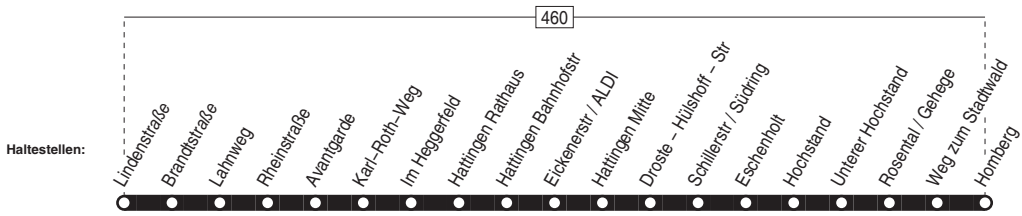

Linie 1

Bürgerbus Hattingen
Hattingen Lindenstraße -
Hattingen Rosental/Hornberg

Linie 1

Linie 1

Montag – Freitag

Samstag

Haltestellen	Abfahrtszeiten										
	* * * *										
Lindenstraße ab	8.30	10.00	11.30		14.30	16.00	17.30	8.30	10.00	11.30	
Brandstraße	31	01	31		31	01	31	31	01	31	
Lahnweg	33	03	33		33	03	33	33	03	33	
Rheinstraße	34	04	34		34	04	34	34	04	34	
Avantgarde	35	05	35		35	05	35	35	05	35	
Karl-Roth-Weg	36	06	36		36	06	36	36	06	36	
Im Heggerfeld	37	07	37		37	07	37	37	07	37	
Hattingen Rathaus	41	11	41		41	11	41	41	11	41	
Hattingen Bahnhofstraße	43	13	43		43	13	43	43	13	43	
Eickenerstraße/ALDI	45	15	45		45	15	45	45	15	45	
Hattingen Mitte an	50	20	50		50	20	50	50	20	50	
Hattingen Mitte ab	53	23	53	13.23	53	23	53	53	23	53	
Droste-Hülshoff-Straße	58	28	58	28	58	28	58	58	28	58	
Schillerstraße/Südring	59	29	59	29	59	29	59	59	29	59	
Eschenholt	9.02	32	12.02	32	15.02	32	18.02	9.02	32	12.02	
Hochstand	04	34	04	34	04	34	04	04	34	04	
Unterer Hochstand	05	35	05	35	05	35	05	05	35	05	
Rosental/Gehege	06	36	06	36	06	36	06	06	36	06	
Weg zum Stadtwald	07	37	07	37	07	37	07	07	37	07	
Homburg an	9.08	10.38	12.08	13.38	15.08	16.38	18.08	9.08	10.38	12.08	