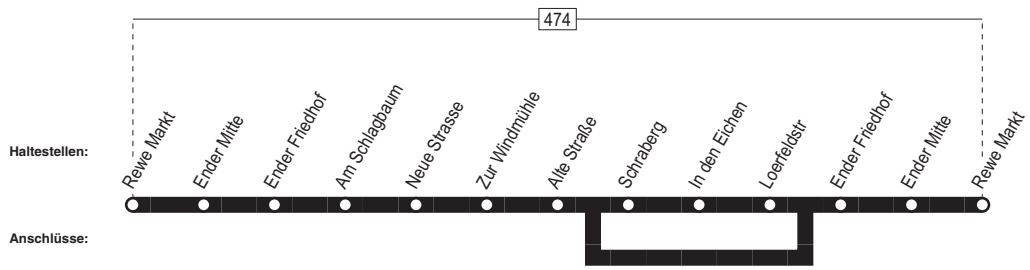

**Linie 3**

  
Bürgerbus Herdecke  
Herdecke-Kirchende – Schlagbaum –  
Schraberg – Herdecke-Kirchende

**Linie 3**

**Linie 3**

Montag – Freitag    Samstag    Sonn- und Feiertag

Haltestellen		Abfahrtszeiten													
Rewe Markt	ab	9.42	11.42	13.42	16.42	18.42	9.42	11.42	13.42	14.41	16.41	18.41			
Ender Mitte		43	43	43	43	43	43	43	43	42	42	42			
Ender Friedhof		44	44	44	44	44	44	44	44	44	44	44			
Am Schlagbaum		46	46	46	46	46	46	46	46	46	46	46			
Neue Strasse		48	48	48	48	48	48	48	48	46	46	46			
Zur Windmühle		49	49	49	49	49	49	49	49	47	47	47			
Alte Straße		50	50	50	50	18.50	50	50	50	48	48	48			
Schraberg										50	50	50			
In den Eichen										51	51	51			
Loerfeldstr										52	52	18.52			
Ender Friedhof		*55	*55	14.10	*55		*55	*55	*55	*53	*53				
Ender Mitte		*56	*56	11	*56		*56	*56	*56	14.54	16.54				
Rewe Markt	an	9.57	11.57	14.12	16.57		9.57	11.57	13.57						

\* = nur Ausstieg!

Es gilt der Tarif des Bürgerbusvereins Herdecke!

  
 Bürgerbus Herdecke  
 Herdecke-Kirchende – Schlagbaum –  
 Schraberg – Herdecke-Kirchende

Linie 3