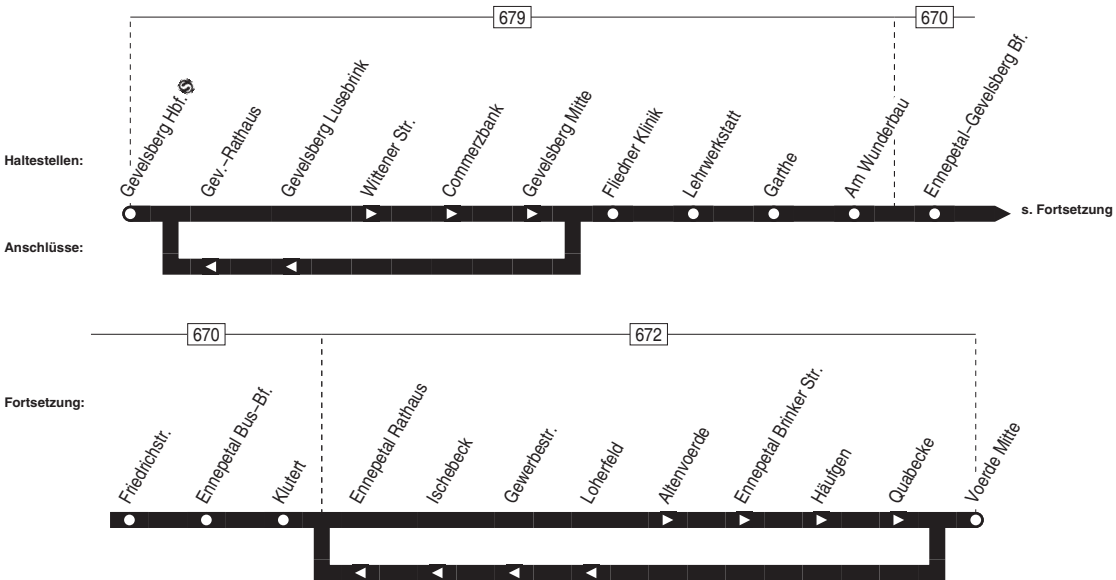

NE1

NE1

NE VER

Gevelsberg Hbf. -  
Ennepetal-Voerde

NE1

**NE1**

Samstag

Haltestellen	Abfahrtszeiten	
	0	0
Gevelsberg Hbf.	ab 0.39	1.39
Wittener Str.	40	40
Commerzbank	41	41
Gevelsberg Mitte	42	42
Friedner Klinik	43	43
Lehrwerkstatt	44	44
Garthe	45	45
Am Wunderbau	46	46
Ennepetal-Gevelsberg Bf.	47	47
Friedrichstr.	49	49
Ennepetal Bus-Bf.	52	52
Kluter	54	54
Altenvoerde	55	55
Ennepetal Brinker Str.	56	56
Häufigen	58	58
Quabecke	1.00	2.00
Voerde Mitte	an 1.02	2.02

**0** = Verkehrt nur in der Nacht zum Samstag, Sonntag und vor Feiertagen!

**NE1****NE  
VER**
**Gevelsberg Hbf.**   
**Ennepetal-Voerde**
**NE1**

**NE1**

Samstag

Haltestellen	Abfahrtszeiten	
	0	0
Voerde Mitte ab	1.02	2.02
Loherfeld	04	04
Gewerbestr.	05	05
Ischebeck	06	06
Ennepetal Rathaus	07	07
Klutert	08	08
Ennepetal Bus-Bf.	11	11
Friedrichstr.	14	14
Ennepetal-Gevelsberg Bf. an	17	17
Ennepetal-Gevelsberg Bf. ab	19	19
Am Wunderbau	20	20
Garthe	21	21
Lehrwerkstatt	22	22
Fliedner Klinik	23	23
Gevelsberg Lusebrink	24	24
Gev.-Rathaus	25	25
Gevelsberg Hbf.  an	1.27	2.27

**0** = Verkehrt nur in der Nacht zum Samstag, Sonntag und vor Feiertagen!

**NE1****NE VER**Ennepetal-Voerde -  
Gevelsberg Hbf. **NE1**