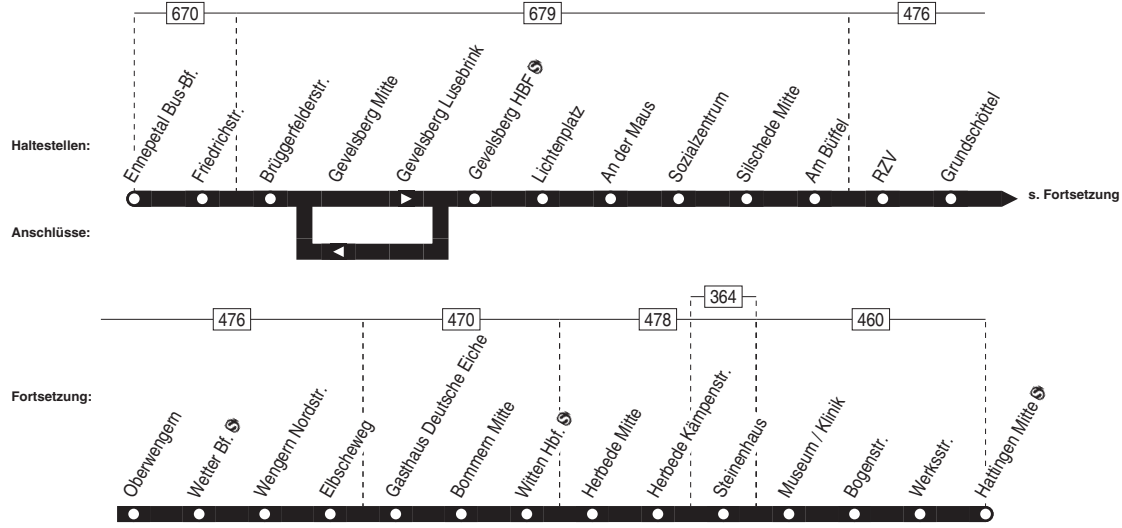

SB38

SB38

Rheinlandbus

Ennepetal Bus-Bf. – Hattingen Mitte (S)

SB38

Montag – Freitag

Samstag

Haltestellen		Abfahrtszeiten																
Ennepetal Bus-Bf.	ab	5.30	20.30				5.30	6.30	7.30	18.30								
Friedrichstr.		33	33				33	33	33	33								
Brüggerfelderstr.		36	36				36	36	36	36								
Gevelsberg Lusebrink		38	38				38	38	38	38								
Gevelsberg HBF. Ⓢ		41	41				41	41	41	41								
Lichtenplatz		43	43				43	43	43	43								
An der Maus		44	44				44	44	44	44								
Sozialzentrum		47	47				47	47	47	47								
Silschede Mitte		51	51	21.19	22.19	23.19	51	51	51	51	20.19	21.19	22.19	23.19				
Am Büffel		54	54	22	22	22	54	54	54	54	22	22	22	22				
RZV		57	57	25	25	25	57	57	57	57	25	25	25	25				
Grundschötter		58	58	26	26	26	58	58	58	58	26	26	26	26				
Oberwengern		6.01	21.01	29	29	29	6.01	7.01	8.01	19.01	29	29	29	29				
Weitter Bf. Ⓢ	an		05	alle	05	33	33	33	05	05	05	alle	05	33	33	33	33	
Weitter Bf. Ⓢ	ab	4.06	5.06	06	60	06	36	36	36	06	06	06	60	06	36	36	36	36
Wengern Nordstr.		13	13	13	Min.	13	43	43	43	13	13	13	Min.	13	43	43	43	43
Elbscheweg		14	14	14		14	44	44	44	14	14	14		14	44	44	44	44
Gasthaus Deutsche Eiche		16	16	16		16	46	46	46	16	16	16		16	46	46	46	46
Bommern Mitte		18	18	18		18	48	48	48	18	18	18		18	48	48	48	48
Witten Hbf. Ⓢ	an	25	25	25		25	55	55	55	25	25	25		25	55	55	55	55
Witten Hbf. Ⓢ	ab	26	26	26		26	59	59	59	26	26	26		26	59	59	59	59
Herbeder Str.		34	34	34		34	22.07	23.07	0.07	34	34	34		34	21.07	22.07	23.07	0.07
Herbede Mitte		36	36	36		36	09	09	09	36	36	36		36	09	09	09	09
Herbede Kämpenstr.		39	39	39		39	12	12	12	39	39	39		39	12	12	12	12
Steinhaus		41	41	41		41	14	14	14	41	41	41		41	14	14	14	14
Museum / Klinik		44	44	44		44	17	17	17	44	44	44		44	17	17	17	17
Bogenstr.		46	46	46		46	19	19	19	46	46	46		46	19	19	19	19
Werksstr.		49	49	49		49	22	22	22	49	49	49		49	22	22	22	22
Hattingen Mitte Ⓢ	an	4.55	5.55	6.55		21.55	22.28	23.28	0.28	6.55	7.55	8.55		19.55	21.28	22.28	23.28	0.28