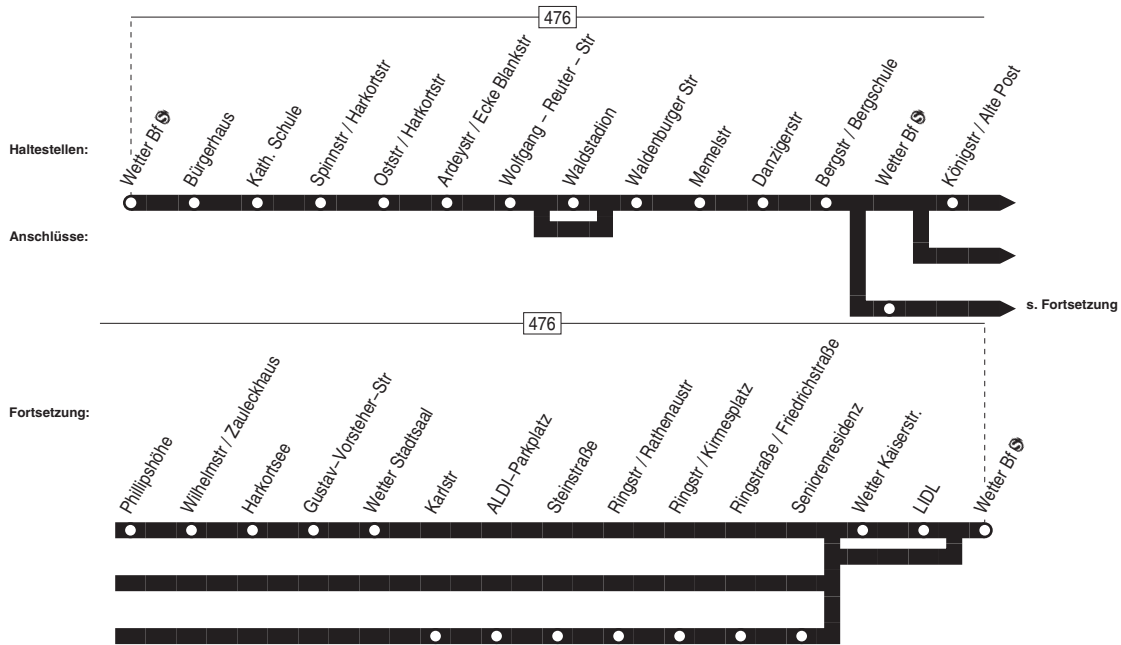

Linie 1

Bürgerbus Wetter
Wetter Bf. – Harkortberg – Schöntal – Wetter Bf.

Linie 1

Linie 1

Montag – Freitag

Samstag

Haltestellen		Abfahrtszeiten																
		W					C					W						
Wetter Bf ☉	ab	8.32	9.32	10.32	11.32	12.26	13.26	14.32	15.32	16.32	17.32	8.32	9.32	10.32	11.32	12.26	13.26	
Bürgerhaus		34	34	34	34	12.34	13.34	34	34	34	34	34	34	34	34	34	12.34	
Kath. Schule		36	36	36	36	36	36	36	36	36	36	36	36	36	36	36	36	
Spinnstr / Harkortstr		37	37	37	37	37	37	37	37	37	37	37	37	37	37	37	37	
Oststr / Harkortstr		38	38	38	38	38	38	38	38	38	38	38	38	38	38	38	38	
Ardeystr / Ecke Blankstr		39	39	39	39	39	39	39	39	39	39	39	39	39	39	39	39	
Wolfgang – Reuter – Str		40	40	40	40	40	40	40	40	40	40	40	40	40	40	40	40	
Waldstadion			41		41		41		41		41		41		41		41	
Waldenburger Str		42	42	42	42	42	42	42	42	42	42	42	42	42	42	42	42	
Memelstr		44	44	44	44	44	44	44	44	44	44	44	44	44	44	44	44	
Danzigerstr		45	45	45	45	45	45	45	45	45	45	45	45	45	45	45	45	
Bergstr / Bergschule		46	46	46	46	46	46	46	46	46	46	46	46	46	46	46	46	
Königstr / Alte Post							47		47		47		47		47		47	
Phillipshöhe							48		48		48		48		48		48	
Wilhelmstr / Zauleckhaus							49		49		49		49		49		49	
Harkortsee							50		50		50		50		50		50	
Gustav–Vorsteher–Str							51		51		51		51		51		51	
Wetter Stadtsaal							52		52		52		52		52		52	
Karlstr					27		27								27		27	
ALDI–Parkplatz					28		28								28		28	
Steinstraße					29		29								29		29	
Ringstr / Rathenastr					30		30								30		30	
Ringstr / Kirmesplatz					31		31								31		31	
Ringstraße / Friedrichstraße					32		32								32		32	
Seniorenresidenz					12.33		13.33								12.33		13.33	
Wetter Kaiserstr.							53		53		53						53	
LIDL			48		48								48		48			
Wetter Bf ☉	an	8.47	9.49	10.49	11.49		12.49		13.55	14.47	15.55	16.47	17.55	8.47	9.49	10.49	11.49	12.49