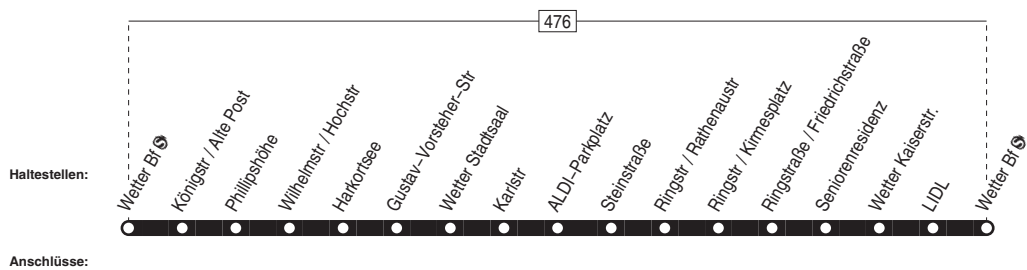

Linie 2

Bürgerbus Wetter
Wetter Bf. – Königstraße – Wetter Bf.

Linie 2

Linie 2

Montag – Freitag Samstag

Haltestellen	Abfahrtszeiten				
	ab	10.02	11.02	10.02	11.02
Wetter Bf 					
Königstr / Alte Post		04	04	04	04
Phillipshöhe		05	05	05	05
Wilhelmstr / Hochstr		08	08	08	08
Harkortsee		09	09	09	09
Gustav-Vorsteher-Str		10	10	10	10
Wetter Stadtsaal		11	11	11	11
Karlstr		12	12	12	12
ALDI-Parkplatz		14	14	14	14
Steinstraße		15	15	15	15
Ringstr / Rathenastr		16	16	16	16
Ringstr / Kirmesplatz		17	17	17	17
Ringstraße / Friedrichstraße		18	18	18	18
Seniorenresidenz		19	19	19	19
Wetter Kaiserstr.		19	19	19	19
LIDL		22	22	22	22
Wetter Bf 	an	10.23	11.23	10.23	11.23

Es gilt der Tarif des Bürgerbusvereins Wetter!

Bürgerbus Wetter
Wetter Bf. – Königstraße – Wetter Bf.

Linie 2