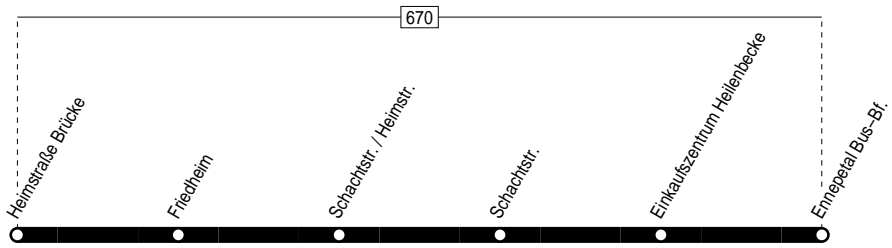

**Linie 2**

Haltestellen:

Anschlüsse:

**Bürgerbus Ennepetal**  
**Ennepetal Heimstraße – Ennepetal Bus-Bf.**

**Linie 2**

**Linie 2**

Montag – Freitag    Samstag

Haltestellen		Abfahrtszeiten	
Heimstraße Brücke	ab	8.20	8.20
Friedheim		21	21
Schachtstr. / Heimstr.		22	22
Schachtstr.		23	23
Einkaufszentrum Heilenbecke		26	26
Ennepetal Bus-Bf.	an	8.29	8.29

Es gilt der Tarif des Bürgerbusvereins Ennepetal!

Die Linie wird nur nach vorheriger Anmeldung bedient. Kontakt: Bürgerbusverein Ennepetal Tel. 0157 / 78 09 47 24

**Bürgerbus Ennepetal**  
Ennepetal Heimstraße – Ennepetal Bus-Bf.**Linie 2**