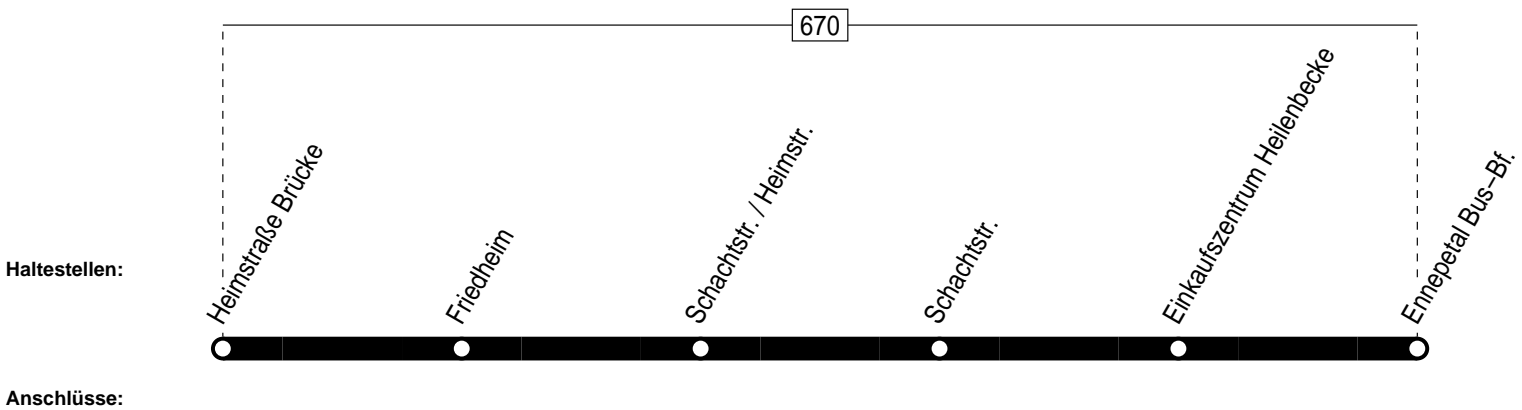

# Fahrplan - Linie 2

**Bürgerbus Ennepetal**  
Bürger fahren für Bürger

[www.buergerbus-ennepetal-ev.de](http://www.buergerbus-ennepetal-ev.de)

**Bürgerbus Ennepetal**  
**Ennepetal Heimstraße – Ennepetal Bus-Bf.**

**Linie 2**

**Linie 2**

**Linie 2**

montags–freitags    samstags

Haltestellen		Abfahrtszeiten	
<b>Heimstraße Brücke</b>	ab	<b>8.20</b>	<b>8.20</b>
Friedheim		21	21
Schachtstr. / Heimstr.		22	22
Schachtstr.		23	23
Einkaufszentrum Heilenbecke		26	26
<b>Ennepetal Bus-Bf.</b>	an	<b>8.29</b>	<b>8.29</b>