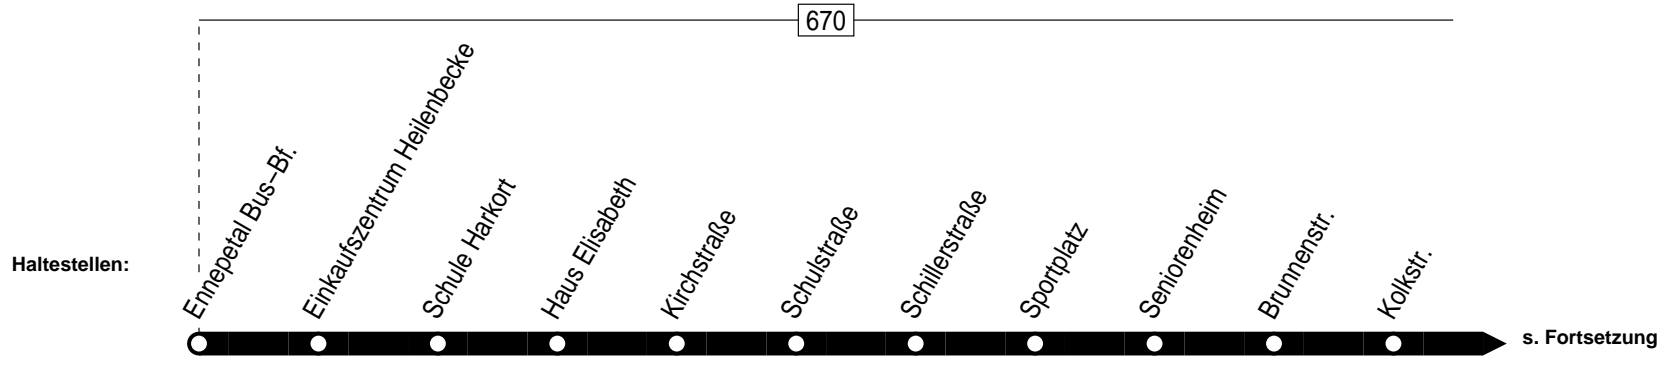

# Fahrplan - Linie 3

**Bürgerbus Ennepetal**  
Bürger fahren für Bürger

[www.buergerbus-ennepetal-ev.de](http://www.buergerbus-ennepetal-ev.de)

**Linie 3**

Anschlüsse:

**Bürgerbus Ennepetal**  
**Ennepetal Bus-Bf. – Julius-Bangert-Straße**

**Linie 3**

**Linie 3**

montags–freitags

samstags

Haltestellen	Abfahrtszeiten												
	8.30	9.30	10.30	11.30	14.30	15.30	16.30	17.30	8.30	9.30	10.30	11.30	
<b>Ennepetal Bus-Bf.</b> ab	<b>8.30</b>	<b>9.30</b>	<b>10.30</b>	<b>11.30</b>	<b>14.30</b>	<b>15.30</b>	<b>16.30</b>	<b>17.30</b>	<b>8.30</b>	<b>9.30</b>	<b>10.30</b>	<b>11.30</b>	
Einkaufszentrum Heilenbecke	32	32	32	32	32	32	32	32	32	32	32	32	
Schule Harkort	35	35	35	35	35	35	35	35	35	35	35	35	
Haus Elisabeth	35	35	35	35	35	35	35	35	35	35	35	35	
Kirchstraße	36	36	36	36	36	36	36	36	36	36	36	36	
Schulstraße	37	37	37	37	37	37	37	37	37	37	37	37	
Schillerstraße	37	37	37	37	37	37	37	37	37	37	37	37	
Sportplatz	38	38	38	38	38	38	38	38	38	38	38	38	
Seniorenheim	39	39	39	39	39	39	39	39	39	39	39	39	
Brunnenstr.	39	39	39	39	39	39	39	39	39	39	39	39	
Kolkstr.	40	40	40	40	40	40	40	40	40	40	40	40	
Julius-Bangert-Str.	41	41	41	41	41	41	41	41	41	41	41	41	
Peter-Alfs-Str.	42	42	42	42	42	42	42	42	42	42	42	42	
Waldheim	43	43	43	43	43	43	43	43	43	43	43	43	
Ewald-Oberhaus-Str.	44	44	44	44	44	44	44	44	44	44	44	44	
Arndtstr.	47	47	47	47	47	47	47	47	47	47	47	47	
Hebbelstr.	47	47	47	47	47	47	47	47	47	47	47	47	
Ostlandring	48	48	48	48	48	48	48	48	48	48	48	48	
Heinrichstr.	49	49	49	49	49	49	49	49	49	49	49	49	
Berninghauser Str.	50	50	50	50	50	50	50	50	50	50	50	50	
Haus Ennepetal / Sparkasse	53	53	53	53	53	53	53	53	53	53	53	53	
<b>Ennepetal Bus-Bf.</b> an	<b>8.54</b>	<b>9.54</b>	<b>10.54</b>	<b>11.54</b>	<b>14.54</b>	<b>15.54</b>	<b>16.54</b>	<b>17.54</b>	<b>8.54</b>	<b>9.54</b>	<b>10.54</b>	<b>11.54</b>	

Es gilt der Tarif des Bürgerbusvereins Ennepetal!

**Bürgerbus Ennepetal**  
**Ennepetal Bus-Bf. – Julius-Bangert-Straße**

**Linie 3**