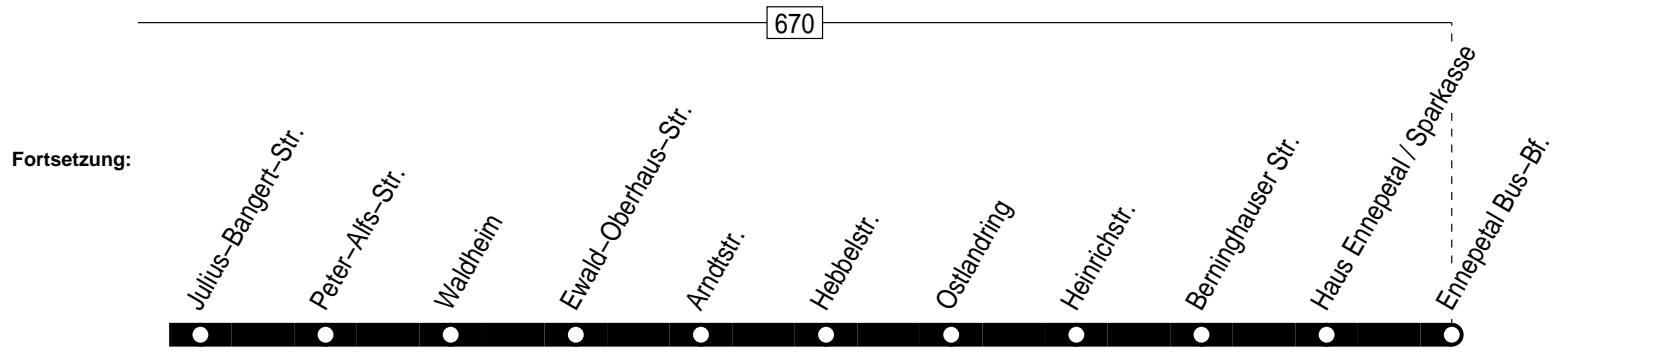

# Fahrplan - Linie 3

**Bürgerbus Ennepetal**  
Bürger fahren für Bürger

[www.buergerbus-ennepetal-ev.de](http://www.buergerbus-ennepetal-ev.de)

**Linie 3**

Anschlüsse:

**Bürgerbus Ennepetal**  
**Ennepetal Bus-Bf. – Julius-Bangert-Straße**

**Linie 3**

**Linie 3**

montags–freitags

samstags

Haltestellen	Abfahrtszeiten												
	8.30	9.30	10.30	11.30	14.30	15.30	16.30	17.30	8.30	9.30	10.30	11.30	
<b>Ennepetal Bus-Bf.</b> ab	<b>8.30</b>	<b>9.30</b>	<b>10.30</b>	<b>11.30</b>	<b>14.30</b>	<b>15.30</b>	<b>16.30</b>	<b>17.30</b>	<b>8.30</b>	<b>9.30</b>	<b>10.30</b>	<b>11.30</b>	
Einkaufszentrum Heilenbecke	32	32	32	32	32	32	32	32	32	32	32	32	
Schule Harkort	35	35	35	35	35	35	35	35	35	35	35	35	
Haus Elisabeth	35	35	35	35	35	35	35	35	35	35	35	35	
Kirchstraße	36	36	36	36	36	36	36	36	36	36	36	36	
Schulstraße	37	37	37	37	37	37	37	37	37	37	37	37	
Schillerstraße	37	37	37	37	37	37	37	37	37	37	37	37	
Sportplatz	38	38	38	38	38	38	38	38	38	38	38	38	
Seniorenheim	39	39	39	39	39	39	39	39	39	39	39	39	
Brunnenstr.	39	39	39	39	39	39	39	39	39	39	39	39	
Kolkstr.	40	40	40	40	40	40	40	40	40	40	40	40	
Julius-Bangert-Str.	41	41	41	41	41	41	41	41	41	41	41	41	
Peter-Alfs-Str.	42	42	42	42	42	42	42	42	42	42	42	42	
Waldheim	43	43	43	43	43	43	43	43	43	43	43	43	
Ewald-Oberhaus-Str.	44	44	44	44	44	44	44	44	44	44	44	44	
Arndtstr.	47	47	47	47	47	47	47	47	47	47	47	47	
Hebbelstr.	47	47	47	47	47	47	47	47	47	47	47	47	
Ostlandring	48	48	48	48	48	48	48	48	48	48	48	48	
Heinrichstr.	49	49	49	49	49	49	49	49	49	49	49	49	
Berninghauser Str.	50	50	50	50	50	50	50	50	50	50	50	50	
Haus Ennepetal / Sparkasse	53	53	53	53	53	53	53	53	53	53	53	53	
<b>Ennepetal Bus-Bf.</b> an	<b>8.54</b>	<b>9.54</b>	<b>10.54</b>	<b>11.54</b>	<b>14.54</b>	<b>15.54</b>	<b>16.54</b>	<b>17.54</b>	<b>8.54</b>	<b>9.54</b>	<b>10.54</b>	<b>11.54</b>	

Es gilt der Tarif des Bürgerbusvereins Ennepetal!

**Bürgerbus Ennepetal**  
**Ennepetal Bus-Bf. – Julius-Bangert-Straße**

**Linie 3**