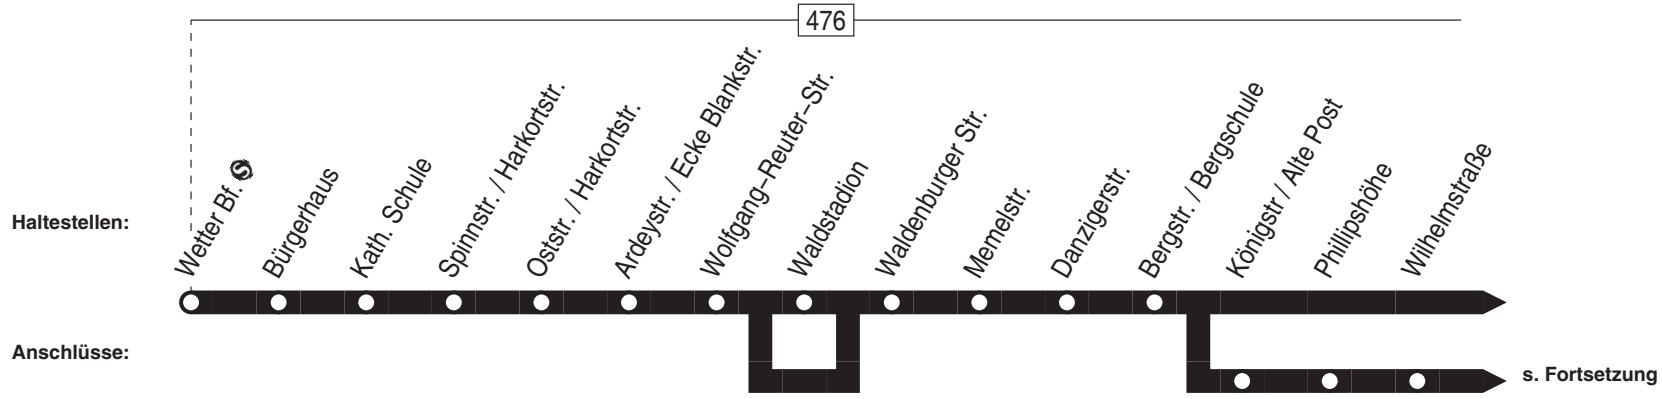

Fahrplan - Linie 1

Bürgerbus Wetter
Wir bewegen Menschen

www.buergerbus-wetter.de

Linie 1

Bürgerbus Wetter
Wetter Bf. – Harkortberg – Schöntal –
Wetter Bf.

Linie 1

Linie 1

montags–freitags