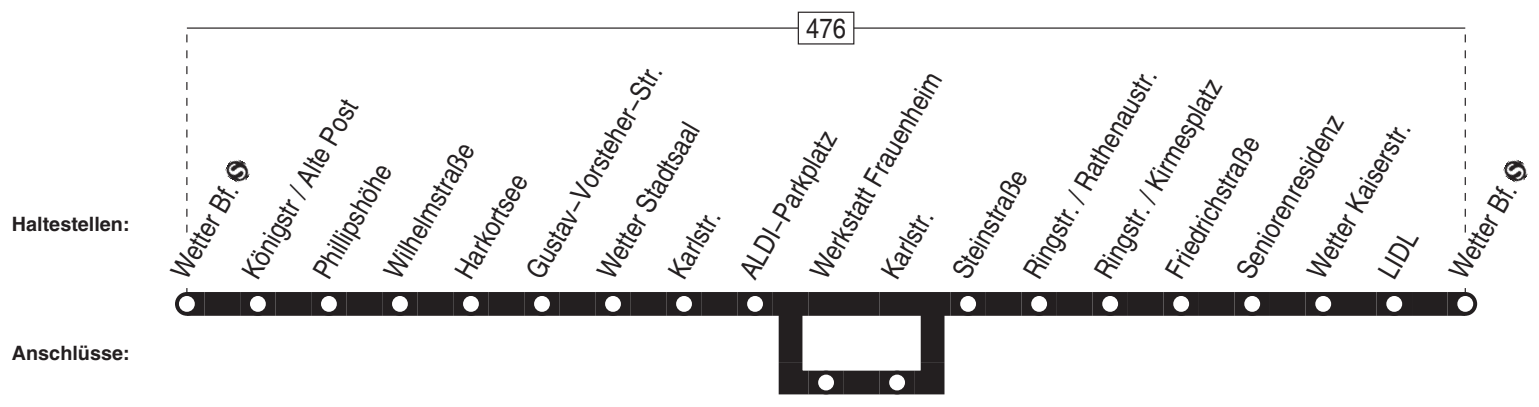

Fahrplan - Linie 2

Bürgerbus Wetter
Wir bewegen Menschen

www.buergerbus-wetter.de

Linie 2

Bürgerbus Wetter
Wetter Bf. Ⓢ – Königstraße – Wetter Bf. Ⓢ

Linie 2

Linie 2

montags–freitags

samstags

Haltestellen	Abfahrtszeiten											
	5							X				
Wetter Bf. ☉ ab	8.02	10.02	11.02	14.20	15.02	15.47	17.02	8.02	10.02	11.02	15.02	17.02
Königstr / Alte Post	04	04	04		04		04	04	04	04	04	04
Phillipshöhe	05	05	05		05		05	05	05	05	05	05
Wilhelmstraße	08	08	08		08		08	08	08	08	08	08
Harkortsee	09	09	09		09		09	09	09	09	09	09
Gustav–Vorsteher–Str.	10	10	10		10		10	10	10	10	10	10
Wetter Stadtsaal	11	11	11		11		11	11	11	11	11	11
Karlstr.	12	12	12		12		12	12	12	12	12	12
ALDI–Parkplatz	13	14	14		14		14	14	14	14	13	14
Werkstatt Frauenheim	14			21		48					14	
Karlstr.				25		52						
Steinstraße	15	15	15		15		15	15	15	15	15	15
Ringstr. / Rathenastr.	16	16	16		16		16	16	16	16	16	16
Ringstr. / Kirmesplatz	17	17	17		17		17	17	17	17	17	17
Friedrichstraße	18	18	18		18		18	18	18	18	18	18
Seniorenresidenz	19	19	19		19		19	19	19	19	19	19
Wetter Kaiserstr.	20	20	20		20		20	20	20	20	20	20
LIDL	22	22	22		22		22	22	22	22	22	22
Wetter Bf. ☉ an	8.23	10.23	11.23	14.28	15.23	15.55	17.23	8.23	10.23	11.23	15.23	17.23

5 = nur freitags

X = montags bis donnerstags

Es gilt der Tarif des Bürgerbusvereins Wetter!

Bürgerbus Wetter
Wetter Bf. ☉ – Königstraße – Wetter Bf. ☉

Linie 2