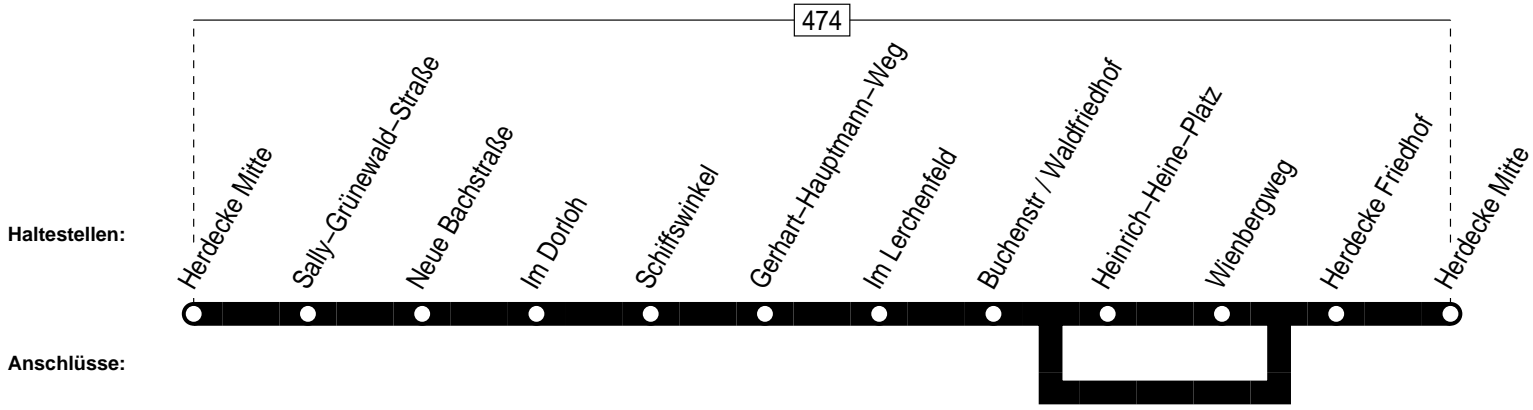

Fahrplan - Linie 2

Linie 2

Bürgerbus Herdecke
Herdecke Mitte – Schiffswinkel –
Waldfriedhof – Herdecke Mitte

Linie 2

Linie 2

montags–freitags

samstags

sonn–und feiertags

Haltestellen		Abfahrtszeiten											
Herdecke Mitte	ab	8.49	10.49	12.49	14.49	15.49	17.49	8.49	10.49	12.49	13.49	15.49	17.49
Sally–Grünwald–Straße		50	50	50	50	50	50	50	50	50	50	50	50
Neue Bachstraße		51	51	51	51	51	51	51	51	51	51	51	51
Im Dorloh		54	54	54	54	54	54	54	54	54	54	54	54
Schiffswinkel		55	55	55	55	55	55	55	55	55	55	55	55
Gerhart–Hauptmann–Weg		56	56	56	56	56	56	56	56	56	56	56	56
Im Lerchenfeld		56	56	56	56	56	56	56	56	56	56	56	56
Buchenstr / Waldfriedhof	an	59	59	59	59	59	59	59	59	59	59	59	59
Buchenstr / Waldfriedhof	ab	9.00	11.00	13.00	15.00	16.00	18.00	9.00	11.00	13.00	14.00	16.00	18.00
Heinrich–Heine–Platz											02	02	02
Wienbergweg											02	02	02
Herdecke Friedhof		03	03	03	03	03	03	03	03	03	03	03	03
Herdecke Mitte	an	9.05	11.05	13.05	15.05	16.05	18.05	9.05	11.05	13.05	14.05	16.05	18.05

Es gilt der Tarif des Bürgerbusvereins Herdecke!

Bürgerbus Herdecke
Herdecke Mitte – Schiffswinkel –
Waldfriedhof – Herdecke Mitte

Linie 2