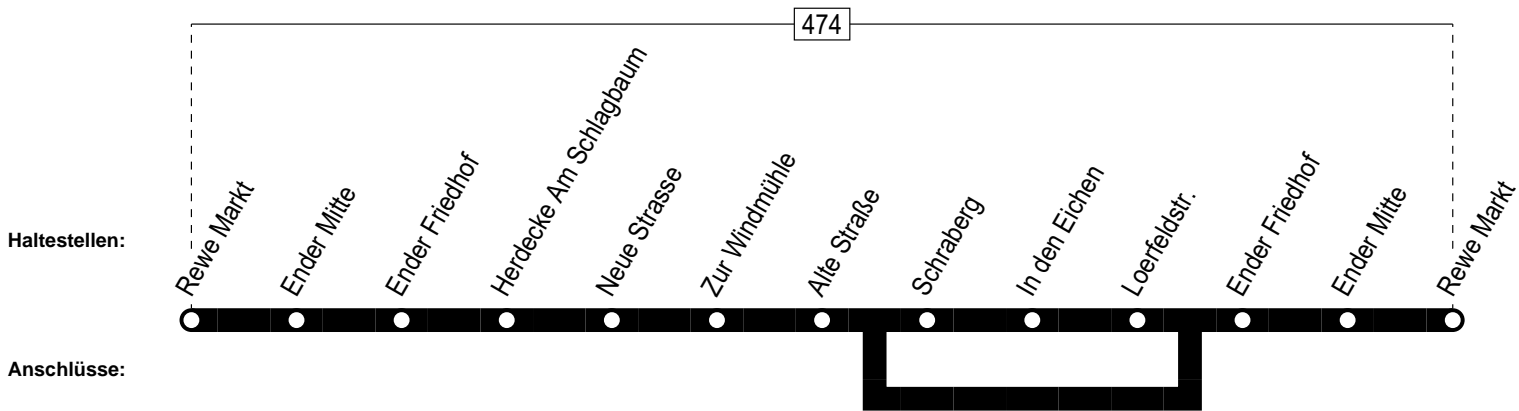

Fahrplan - Linie 3

Bürgerbus Herdecke
Herdecke-Kirchende – Schlagbaum –
Schraberg – Herdecke-Kirchende

Linie 3

Linie 3

Linie 3

montags–freitags samstags sonn-und feiertags

Haltestellen		Abfahrtszeiten											
Rewe Markt	ab	9.42	11.42	13.42	16.42	18.42	9.42	11.42	13.42				
Ender Mitte		43	43	43	43	43	43	43	43	43	14.41	16.41	18.41
Ender Friedhof		44	44	44	44	44	44	44	44	44	42	42	42
Herdecke Am Schlagbaum		46	46	46	46	46	46	46	46	46	44	44	44
Neue Strasse		48	48	48	48	48	48	48	48	48	46	46	46
Zur Windmühle		49	49	49	49	49	49	49	49	49	47	47	47
Alte Straße		50	50	50	50	18.50	50	50	50	50	48	48	48
Schraberg											50	50	50
In den Eichen											51	51	51
Loerfeldstr.											52	52	18.52
Ender Friedhof		* 55	* 55	14.10	* 55		* 55	* 55	* 55		* 53	* 53	
Ender Mitte		* 56	* 56	11	* 56		* 56	* 56	* 56		14.54	16.54	
Rewe Markt	an	9.57	11.57	14.12	16.57		9.57	11.57	13.57				

Es gilt der Tarif des Bürgerbusvereins Herdecke!

*: hält nur zum Aussteigen

Bürgerbus Herdecke
Herdecke–Kirchende – Schlagbaum –
Schraberg – Herdecke–Kirchende

Linie 3