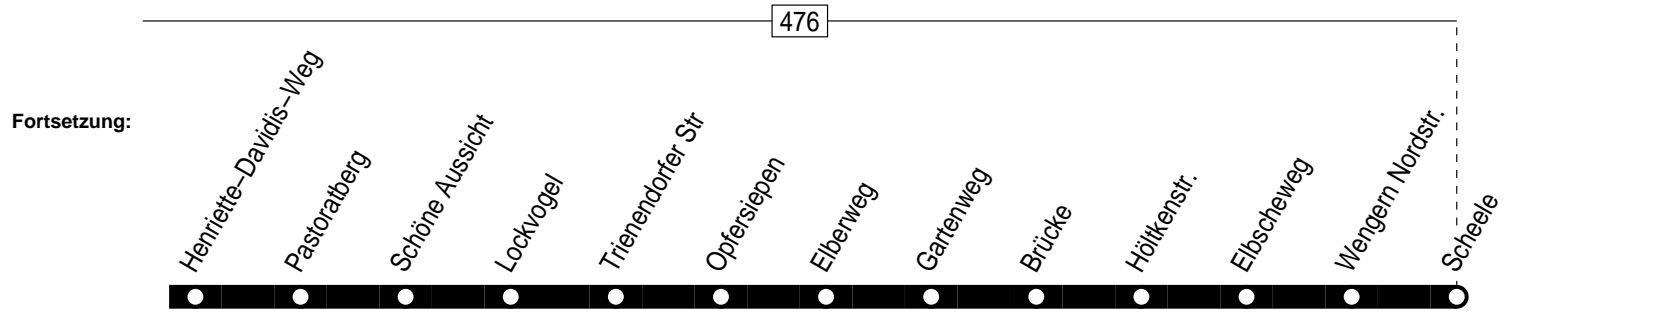

Fahrplan - Linie 4

Linie 4

Anschlüsse:

Bürgerbus Wengern
Wetter-Wengern Scheele – Brasberg –
Trienendorf – Wetter-Wengern Scheele

Linie 4

Linie 4

montags–freitags

samstags

Haltestellen		Abfahrtszeiten											
		8.30	9.30	10.30	11.30	14.30	15.30	16.30	17.30	9.30	10.30	11.30	12.30
Scheele	ab	8.30	9.30	10.30	11.30	14.30	15.30	16.30	17.30	9.30	10.30	11.30	12.30
Wengern Nordstr.		31	31	31	31	31	31	31	31	31	31	31	31
Wengern Denkmal		32	32	32	32	32	32	32	32	32	32	32	32
Brasberg		33	33	33	33	33	33	33	33	33	33	33	33
Max–Gruhl–Str.		34	34	34	34	34	34	34	34	34	34	34	34
Eickenstraße		35	35	35	35	35	35	35	35	35	35	35	35
Fabritiusstraße		36	36	36	36	36	36	36	36	36	36	36	36
Am Leiloh		37	37	37	37	37	37	37	37	37	37	37	37
Wengern Denkmal		38	38	38	38	38	38	38	38	38	38	38	38
Davidis Platz		39	39	39	39	39	39	39	39	39	39	39	39
Zum Viadukt		40	40	40	40	40	40	40	40	40	40	40	40
Wengern Friedhof		41	41	41	41	41	41	41	41	41	41	41	41
Henriette–Davidis–Weg		42	42	42	42	42	42	42	42	42	42	42	42
Pastoratberg		43	43	43	43	43	43	43	43	43	43	43	43
Schöne Aussicht		44	44	44	44	44	44	44	44	44	44	44	44
Lockvogel		45	45	45	45	45	45	45	45	45	45	45	45
Trienendorfer Str		46	46	46	46	46	46	46	46	46	46	46	46
Opfersiepen		47	47	47	47	47	47	47	47	47	47	47	47
Elberweg		48	48	48	48	48	48	48	48	48	48	48	48
Gartenweg		49	49	49	49	49	49	49	49	49	49	49	49
Brücke		50	50	50	50	50	50	50	50	50	50	50	50
Höltkenstr.		51	51	51	51	51	51	51	51	51	51	51	51
Elbscheweg		52	52	52	52	52	52	52	52	52	52	52	52
Wengern Nordstr.		53	53	53	53	53	53	53	53	53	53	53	53
Scheele	an	8.54	9.54	10.54	11.54	14.54	15.54	16.54	17.54	9.54	10.54	11.54	12.54

Es gelten besondere Tarife!

Bürgerbus Wengern
Wetter–Wengern Scheele – Brasberg –
Trienendorf – Wetter–Wengern Scheele

Linie 4