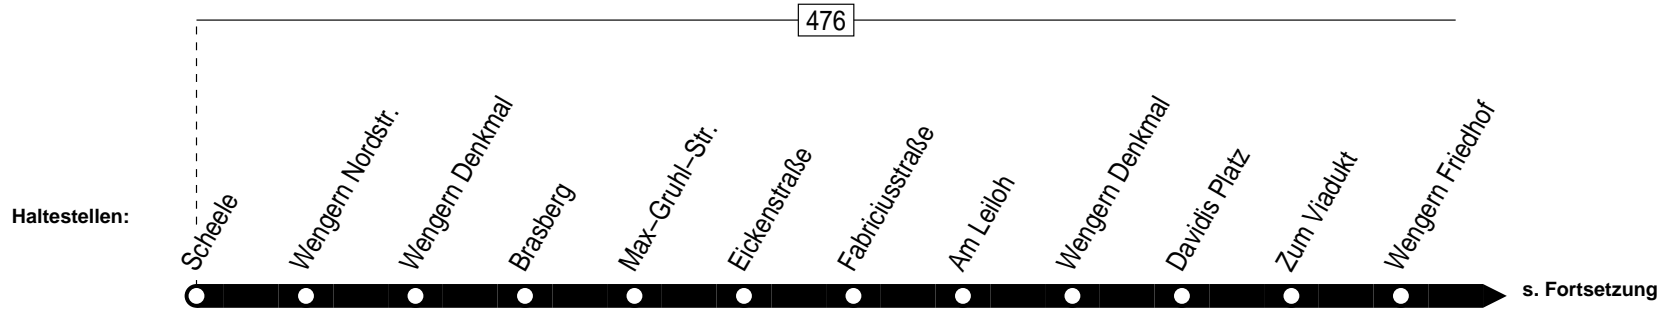

Fahrplan - Linie 4

Linie 4

Anschlüsse:

Bürgerbus Wengern
Wetter-Wengern Scheele – Brasberg –
Trienendorf – Wetter-Wengern Scheele

Linie 4

Linie 4

montags–freitags

samstags

Haltestellen		Abfahrtszeiten											
		8.30	9.30	10.30	11.30	14.30	15.30	16.30	17.30	9.30	10.30	11.30	12.30
Scheele	ab	8.30	9.30	10.30	11.30	14.30	15.30	16.30	17.30	9.30	10.30	11.30	12.30
Wengern Nordstr.		31	31	31	31	31	31	31	31	31	31	31	31
Wengern Denkmal		32	32	32	32	32	32	32	32	32	32	32	32
Brasberg		33	33	33	33	33	33	33	33	33	33	33	33
Max–Gruhl–Str.		34	34	34	34	34	34	34	34	34	34	34	34
Eickenstraße		35	35	35	35	35	35	35	35	35	35	35	35
Fabritiusstraße		36	36	36	36	36	36	36	36	36	36	36	36
Am Leiloh		37	37	37	37	37	37	37	37	37	37	37	37
Wengern Denkmal		38	38	38	38	38	38	38	38	38	38	38	38
Davidis Platz		39	39	39	39	39	39	39	39	39	39	39	39
Zum Viadukt		40	40	40	40	40	40	40	40	40	40	40	40
Wengern Friedhof		41	41	41	41	41	41	41	41	41	41	41	41
Henriette–Davidis–Weg		42	42	42	42	42	42	42	42	42	42	42	42
Pastoratberg		43	43	43	43	43	43	43	43	43	43	43	43
Schöne Aussicht		44	44	44	44	44	44	44	44	44	44	44	44
Lockvogel		45	45	45	45	45	45	45	45	45	45	45	45
Trienendorfer Str		46	46	46	46	46	46	46	46	46	46	46	46
Opfersiepen		47	47	47	47	47	47	47	47	47	47	47	47
Elberweg		48	48	48	48	48	48	48	48	48	48	48	48
Gartenweg		49	49	49	49	49	49	49	49	49	49	49	49
Brücke		50	50	50	50	50	50	50	50	50	50	50	50
Höltkenstr.		51	51	51	51	51	51	51	51	51	51	51	51
Elbscheweg		52	52	52	52	52	52	52	52	52	52	52	52
Wengern Nordstr.		53	53	53	53	53	53	53	53	53	53	53	53
Scheele	an	8.54	9.54	10.54	11.54	14.54	15.54	16.54	17.54	9.54	10.54	11.54	12.54

Es gelten besondere Tarife!

Bürgerbus Wengern
Wetter–Wengern Scheele – Brasberg –
Trienendorf – Wetter–Wengern Scheele

Linie 4