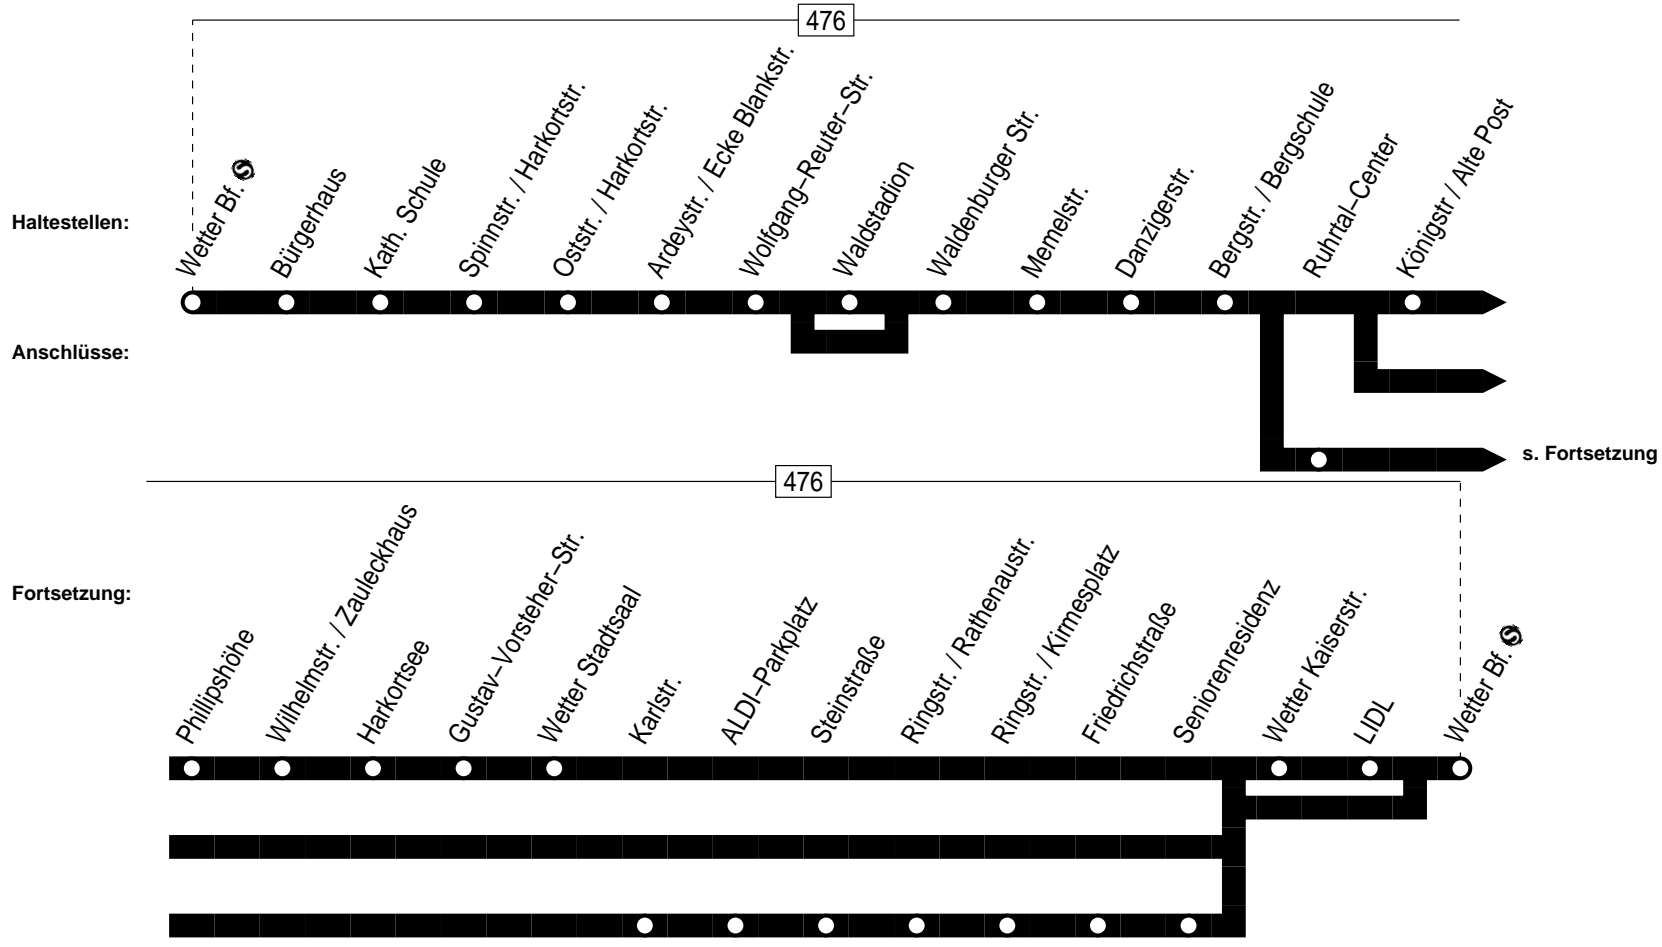

Fahrplan - Linie 1

Bürgerbus Wetter
Wir bewegen Menschen

www.buergerbus-wetter.de

Linie 1

Bürgerbus Wetter
Wetter Bf. – Harkortberg – Schöntal – Wetter Bf.

Linie 1

Linie 1

montags–freitags