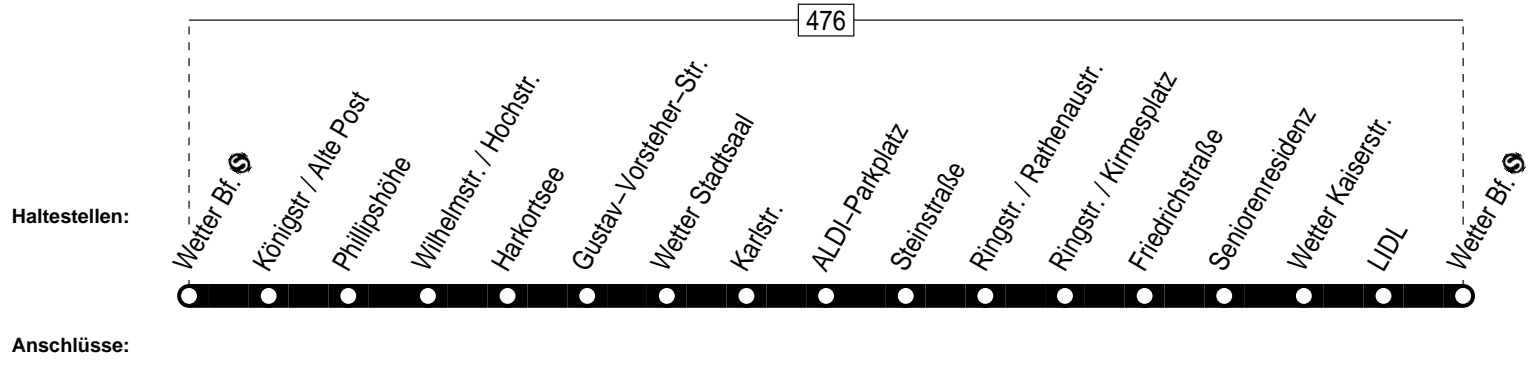

Fahrplan - Linie 2

Bürgerbus Wetter
Wir bewegen Menschen

www.buergerbus-wetter.de

Linie 2

Bürgerbus Wetter
Wetter Bf. – Königstraße – Wetter Bf.

Linie 2

Linie 2

montags–freitags samstags

Haltestellen		Abfahrtszeiten			
Wetter Bf. ☉	ab	10.02	11.02	10.02	11.02
Königstr / Alte Post		04	04	04	04
Phillipshöhe		05	05	05	05
Wilhelmstr. / Hochstr.		08	08	08	08
Harkortsee		09	09	09	09
Gustav–Vorsteher–Str.		10	10	10	10
Wetter Stadtsaal		11	11	11	11
Karlstr.		12	12	12	12
ALDI–Parkplatz		14	14	14	14
Steinstraße		15	15	15	15
Ringstr. / Rathenastr.		16	16	16	16
Ringstr. / Kirmesplatz		17	17	17	17
Friedrichstraße		18	18	18	18
Seniorenresidenz		19	19	19	19
Wetter Kaiserstr.		19	19	19	19
LIDL		22	22	22	22
Wetter Bf. ☉	an	10.23	11.23	10.23	11.23

Es gilt der Tarif des Bürgerbusvereins Wetter!

Bürgerbus Wetter
Wetter Bf. – Königstraße – Wetter Bf.

Linie 2